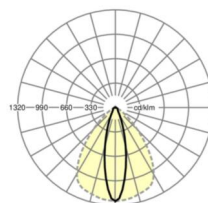

KARAKTERISTIEKEN

Bestelnummer	19527024200
EAN-nummer	4020863431960
CBS-code	94051190
Kenmerken	IP 64, Beschermingsklasse I, ENEC10 VDE, F, D, HACCP DIN10500/voedsel/IFS-toepassingsgerelateerde geschiktheid/BRC, Indoor, CE
Schokbestendigheidsgraad IK	IK03 (-20°C bis 30°C)
Omgevingstemperatuur	ta -20°C naar 30°C
Garantieperiode	5 jaren
Overheidssubsidieprogramma's	BEG - federale subsidie voor efficiënte gebouwen (alleen geldig voor Duitsland)

ELEKTROTECHNIEK

Voorschakelapparaat	Elektronische driver (1 stuks)
Systeemprestaties	96W
Netspanning	230V/50Hz
Aardlekschakelaar(s) (inschakelstroom)	13 stuks/B10, 22 stuks/B16, 22 stuks/C10, 37 stuks/C16
Energie-efficiëntieklasse/Lichtbron	B

LICHTTECHNIEK

Uitvoering	LED, Kleurweergave/Lichtkleur CRI ≥ 80 / 6500K
Kleurtolerantie (MacAdam)	3SDCM
Nominale lichtstroom	15780lm
LED Levensduur	50000h L80/B10 (Tq 30°C), 70000h L80/B50 (Tq 30°C)
Lichtopbrengst	164lm/W
Stralingshoek	25° (C0) / 100° (C90)
UGR dw./l.	18.5 / 23.9

MECHANIEK

Kleur behuizing	verkeerswit RAL 9016
Maten (LxBxH/DxH)	2299mm x 55mm x 37mm
Gewicht (netto)	2.3kg
Montagewijze	Montage draagrailstelsel, Lichtstructuur

Maten

L	2299 mm	Lengte
B	55 mm	Breedte
H	37 mm	Hoogte

DEEP-LINK

<https://www.regiolux.de/nl/article/19527024200>

Referentie	LED 16000lm 865
ηLB	100 %
Φ ↓/↑	98 % / 2 %
UGR dw./l.	18.5 / 23.9