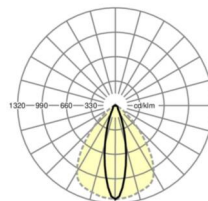

KARAKTERISTIEKEN

Bestelnummer	19527026260
EAN-nummer	4020863432134
CBS-code	94051190
Kenmerken	IP 64, Beschermingsklasse I, ENEC10 VDE, F, D, HACCP DIN10500/voedsel/IFS-toepassingsgerelateerde geschiktheid/BRC, Indoor, CE
Schokbestendigheidsgraad IK	IK03 (-20°C bis 25°C)
Omgevingstemperatuur	ta -20°C naar 25°C
Bijzondere eigenschappen	Ready for IoT
Garantieperiode	5 jaren
Overheidssubsidieprogramma's	BEG - federale subsidie voor efficiënte gebouwen (alleen geldig voor Duitsland)

ELEKTROTECHNIEK

Voorschakelapparaat	Elektronische driver DALI2 (1 stuk(s))
Systeemprestaties	132W
Netspanning	230V/50Hz
Aardleischakelaar(s) (inschakelstroom)	10 stuks/B10, 16 stuks/B16, 16 stuks/C10, 27 stuks/C16
Energie-efficiëntieklasse/Lichtbron	C

LICHTTECHNIEK

Uitvoering	LED, Kleurweergave/Lichtkleur CRI ≥ 80 / 3000K
Kleurtolerantie (MacAdam)	3SDCM
Nominale lichtstroom	19897lm
LED Levensduur	50000h L80/B10 (Tq 25°C), 70000h L80/B50 (Tq 25°C)
Lichtopbrengst	151lm/W
Stralingshoek	25° (C0) / 100° (C90)
UGR dw./l.	19.3 / 24.7

MECHANIEK

Kleur behuizing	verkeerswit RAL 9016
Maten (LxBxH/DxH)	2299mm x 55mm x 37mm
Gewicht (netto)	2.3kg
Montagewijze	Montage draagrailsysteem, Lichtstructuur

Maten

L	2299 mm	Lengte
B	55 mm	Breedte
H	37 mm	Hoogte

DEEP-LINK

<https://www.regiolux.de/nl/article/19527026260>

Referentie	LED 21000lm 830
ηLB	100 %
Φ ↓/↑	98 % / 2 %
UGR dw./l.	19.3 / 24.7