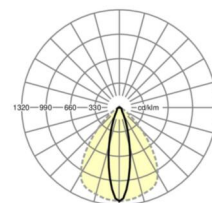

KARAKTERISTIEKEN

Bestelnummer	19527024260
EAN-nummer	4020863431984
CBS-code	94051190
Kenmerken	IP 64, Beschermingsklasse I, ENEC10 VDE, F, D, HACCP DIN10500/voedsel/IFS-toepassingsgerelateerde geschiktheid/BRC, Indoor, CE
Schokbestendigheidsgraad IK	IK03 (-20°C bis 25°C)
Omgevingstemperatuur	ta -20°C naar 25°C
Garantieperiode	5 jaren
Overheidssubsidieprogramma's	BEG - federale subsidie voor efficiënte gebouwen (alleen geldig voor Duitsland)

ELEKTROTECHNIEK

Voorschakelapparaat	Elektronische driver (1 stuks)
Systeemprestaties	132W
Netspanning	230V/50Hz
Aardlekschakelaar(s) (inschakelstroom)	7 stuks/B10, 12 stuks/B16, 12 stuks/C10, 20 stuks/C16
Energie-efficiëntieklasse/Lichtbron	C

LICHTTECHNIEK

Uitvoering	LED, Kleurweergave/Lichtkleur CRI ≥ 80 / 3000K
Kleurtolerantie (MacAdam)	3SDCM
Nominale lichtstroom	19897lm
LED Levensduur	50000h L80/B10 (Tq 25°C), 70000h L80/B50 (Tq 25°C)
Lichtopbrengst	151lm/W
Stralingshoek	25° (C0) / 100° (C90)
UGR dw./l.	19.3 / 24.7

MECHANIEK

Kleur behuizing	verkeerswit RAL 9016
Maten (LxBxH/DxH)	2299mm x 55mm x 37mm
Gewicht (netto)	2.3kg
Montagewijze	Montage draagrailstelsel, Lichtstructuur

Maten

L	2299 mm	Lengte
B	55 mm	Breedte
H	37 mm	Hoogte

DEEP-LINK

<https://www.regiolux.de/nl/article/19527024260>

Referentie	LED 21000lm 830
ηLB	100 %
Φ ↓/↑	98 % / 2 %
UGR dw./l.	19.3 / 24.7