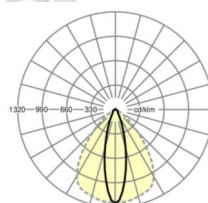

KARAKTERISTIEKEN

Bestelnummer	19527027250
EAN-nummer	4020863444441
CBS-code	94051190
Kenmerken	IP 64, Beschermingsklasse I, F, D, HACCP DIN10500/voedsel/IFS-toepassingsgerelateerde geschiktheid/BRC, Indoor, CE
Schokbestendigheidsgraad IK	IK03 (5°C bis 25°C)
Omgevingstemperatuur	ta 5°C naar 25°C
Garantieperiode	5 jaren
Overheidssubsidieprogramma's	BEG - federale subsidie voor efficiënte gebouwen (alleen geldig voor Duitsland)

ELEKTROTECHNIEK

Voorschakelapparaat	Elektronische driver noodlicht 3h (1 stuks)
Systeemprestaties	132W
Netspanning	230V/50Hz
Aardlekschakelaar(s) (inschakelstroom)	7 stuks/B10, 12 stuks/B16, 12 stuks/C10, 20 stuks/C16
Energie-efficiëntieklasse/Lichtbron	C

LICHTTECHNIEK

Uitvoering	LED, Kleurweergave/Lichtkleur CRI ≥ 80 / 4000K
Kleurtolerantie (MacAdam)	3SDCM
Nominale lichtstroom	21441lm
Nominale lichtstroom-Noodbedrijf	927lm
LED Levensduur	50000h L80/B10 (Tq 25°C), 70000h L80/B50 (Tq 25°C)
Lichtopbrengst	163lm/W
Stralingshoek	25° (C0) / 100° (C90)
UGR dw./l.	19.6 / 24.9

MECHANIEK

Kleur behuizing	verkeerswit RAL 9016
Maten (LxBxH/DxH)	2299mm x 55mm x 37mm
Gewicht (netto)	2.55kg
Montagewijze	Montage draagrailsysteem, Lichtstructuur

Maten

L	2299 mm	Lengte
B	55 mm	Breedte
H	37 mm	Hoogte

DEEP-LINK

<https://www.regiolux.de/nl/article/19527027250>

Referentie	LED 21000lm 840
ηLB	100 %
Φ ↓/↑	98 % / 2 %
UGR dw./l.	19.6 / 24.9