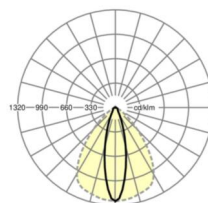

KARAKTERISTIEKEN

Bestelnummer	19527024250
EAN-nummer	4020863431977
CBS-code	94051190
Kenmerken	IP 64, Beschermingsklasse I, ENEC10 VDE, F, D, HACCP DIN10500/voedsel/IFS-toepassingsgerelateerde geschiktheid/BRC, Indoor, CE
Schokbestendigheidsgraad IK	IK03 (-20°C bis 25°C)
Omgevingstemperatuur	ta -20°C naar 25°C
Garantieperiode	5 jaren
Overheidssubsidieprogramma's	BEG - federale subsidie voor efficiënte gebouwen (alleen geldig voor Duitsland)

ELEKTROTECHNIEK

Voorschakelapparaat	Elektronische driver (1 stuks)
Systeemprestaties	132W
Netspanning	230V/50Hz
Aardlekschakelaar(s) (inschakelstroom)	7 stuks/B10, 11 stuks/B16, 11 stuks/C10, 18 stuks/C16
Energie-efficiëntieklasse/Lichtbron	B

LICHTTECHNIEK

Uitvoering	LED, Kleurweergave/Lichtkleur CRI ≥ 80 / 4000K
Kleurtolerantie (MacAdam)	3SDCM
Nominale lichtstroom	21441lm
LED Levensduur	50000h L80/B10 (Tq 25°C), 70000h L80/B50 (Tq 25°C)
Lichtopbrengst	163lm/W
Stralingshoek	25° (C0) / 100° (C90)
UGR dw./l.	19.6 / 24.9

MECHANIEK

Kleur behuizing	verkeerswit RAL 9016
Maten (LxBxH/DxH)	2299mm x 55mm x 37mm
Gewicht (netto)	2.3kg
Montagewijze	Montage draagrailstelsel, Lichtstructuur

Maten

L	2299 mm	Lengte
B	55 mm	Breedte
H	37 mm	Hoogte

DEEP-LINK

<https://www.regiolux.de/nl/article/19527024250>

Referentie	LED 21000lm 840
ηLB	100 %
Φ ↓/↑	98 % / 2 %
UGR dw./l.	19.6 / 24.9