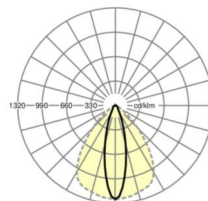

KARAKTERISTIEKEN

Bestelnummer	19527026270
EAN-nummer	4020863432141
CBS-code	94051190
Kenmerken	IP 64, Beschermingsklasse I, ENEC10 VDE, F, D, HACCP DIN10500/voedsel/IFS-toepassingsgerelateerde geschiktheid/BRC, Indoor, CE
Schokbestendigheidsgraad IK	IK03 (-20°C bis 25°C)
Omgevingstemperatuur	ta -20°C naar 25°C
Bijzondere eigenschappen	Ready for IoT
Garantieperiode	5 jaren
Overheidssubsidieprogramma's	BEG - federale subsidie voor efficiënte gebouwen (alleen geldig voor Duitsland)

ELEKTROTECHNIEK

Voorschakelapparaat	Elektronische driver DALI2 (1 stuk(s))
Systeemprestaties	132W
Netspanning	230V/50Hz
Aardleischakelaar(s) (inschakelstroom)	10 stuks/B10, 16 stuks/B16, 16 stuks/C10, 27 stuks/C16
Energie-efficiëntieklasse/Lichtbron	B

LICHTTECHNIEK

Uitvoering	LED, Kleurweergave/Lichtkleur CRI ≥ 80 / 6500K
Kleurtolerantie (MacAdam)	3SDCM
Nominale lichtstroom	20647lm
LED Levensduur	50000h L80/B10 (Tq 25°C), 70000h L80/B50 (Tq 25°C)
Lichtopbrengst	157lm/W
Stralingshoek	25° (C0) / 100° (C90)
UGR dw./l.	19.5 / 24.8

MECHANIEK

Kleur behuizing	verkeerswit RAL 9016
Maten (LxBxH/DxH)	2299mm x 55mm x 37mm
Gewicht (netto)	2.3kg
Montagewijze	Montage draagrailsysteem, Lichtstructuur

Maten

L	2299 mm	Lengte
B	55 mm	Breedte
H	37 mm	Hoogte

DEEP-LINK

<https://www.regiolux.de/nl/article/19527026270>

Referentie	LED 21000lm 865
ηLB	100 %
Φ ↓/↑	98 % / 2 %
UGR dw./l.	19.5 / 24.8