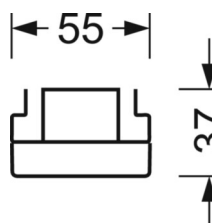

## MECHANIEK

Kleur behuizing	verkeerswit RAL 9016
Maten (LxBxH/DxH)	2299mm x 55mm x 37mm
Gewicht (netto)	2.55kg
Montagewijze	Montage draagrailstelsysteem, Lichtstructuur

## DEEP-LINK

<https://www.regiolux.de/nl/article/19527027020>

Referentie	LED 7000lm 840
ηLB	100 %
Φ ↓/↑	98 % / 2 %
UGR dw./l.	15.7 / 21.0

**Maten**

---

L	2299 mm	Lengte
B	55 mm	Breedte
H	37 mm	Hoogte

---