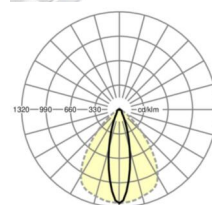

## LICHTTECHNIEK

Uitvoering	LED, Kleurweergave/Lichtkleur CRI ≥ 80 / 4000K
Kleurtolerantie (MacAdam)	3SDCM
Nominale lichtstroom	6900lm
Nominale lichtstroom-Noodbedrijf	927lm
LED Levensduur	50000h L80/B10 (Tq 35°C), 70000h L80/B50 (Tq 35°C), 100000h L80/B50 (Tq 30°C)
Lichtopbrengst	193lm/W
Stralingshoek	25° (C0) / 100° (C90)
UGR dw./l.	15.7 / 21.0

## MECHANIEK

Kleur behuizing	verkeerswit RAL 9016
Maten (LxBxH/DxH)	2299mm x 55mm x 37mm
Gewicht (netto)	2.55kg
Montagewijze	Montage draagrailstelsysteem, Lichtstructuur

## DEEP-LINK

<https://www.regiolux.de/nl/article/19527027020>

Referentie	LED 7000lm 840
ηLB	100 %
Φ ↓/↑	98 % / 2 %
UGR dw./l.	15.7 / 21.0

**Maten**

---

L	2299 mm	Lengte
B	55 mm	Breedte
H	37 mm	Hoogte

---