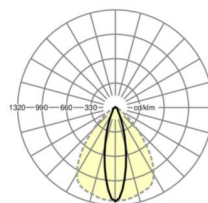

KARAKTERISTIEKEN

Bestelnummer	19527026100
EAN-nummer	4020863432059
CBS-code	94051190
Kenmerken	IP 64, Beschermingsklasse I, ENEC10 VDE, F, D, HACCP DIN10500/voedsel/IFS-toepassingsgerelateerde geschiktheid/BRC, Indoor, CE
Schokbestendigheidsgraad IK	IK03 (-20°C bis 30°C)
Omgevingstemperatuur	ta -20°C naar 30°C
Bijzondere eigenschappen	Ready for IoT
Garantieperiode	5 jaren
Overheidssubsidieprogramma's	BEG - federale subsidie voor efficiënte gebouwen (alleen geldig voor Duitsland)

ELEKTROTECHNIEK

Voorschakelapparaat	Elektronische driver DALI2 (1 stuk(s))
Systeemprestaties	52W
Netspanning	230V/50Hz
Aardleischakelaar(s) (inschakelstroom)	13 stuks/B10, 24 stuks/B16, 25 stuks/C10, 40 stuks/C16
Energie-efficiëntieklasse/Lichtbron	C

LICHTTECHNIEK

Uitvoering	LED, Kleurweergave/Lichtkleur CRI ≥ 80 / 3000K
Kleurtolerantie (MacAdam)	3SDCM
Nominale lichtstroom	8830lm
LED Levensduur	50000h L80/B10 (Tq 30°C), 70000h L80/B50 (Tq 30°C)
Lichtopbrengst	171lm/W
Stralingshoek	25° (C0) / 100° (C90)
UGR dw./l.	16.5 / 21.8

MECHANIEK

Kleur behuizing	verkeerswit RAL 9016
Maten (LxBxH/DxH)	2299mm x 55mm x 37mm
Gewicht (netto)	2.3kg
Montagewijze	Montage draagrailsysteem, Lichtstructuur

Maten

L	2299 mm	Lengte
B	55 mm	Breedte
H	37 mm	Hoogte

DEEP-LINK

<https://www.regiolux.de/nl/article/19527026100>

Referentie	LED 9000lm 830
ηLB	100 %
Φ ↓/↑	98 % / 2 %
UGR dw./l.	16.5 / 21.8