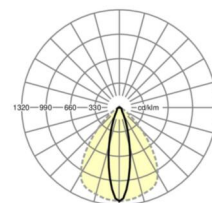

KARAKTERISTIEKEN

Bestelnummer	19527024100
EAN-nummer	4020863431908
CBS-code	94051190
Kenmerken	IP 64, Beschermingsklasse I, ENEC10 VDE, F, D, HACCP DIN10500/voedsel/IFS-toepassingsgerelateerde geschiktheid/BRC, Indoor, CE
Schokbestendigheidsgraad IK	IK03 (-20°C bis 30°C)
Omgevingstemperatuur	ta -20°C naar 30°C
Garantieperiode	5 jaren
Overheidssubsidieprogramma's	BEG - federale subsidie voor efficiënte gebouwen (alleen geldig voor Duitsland)

ELEKTROTECHNIEK

Voorschakelapparaat	Elektronische driver (1 stuks)
Systeemprestaties	52W
Netspanning	230V/50Hz
Aardleischakelaar(s) (inschakelstroom)	17 stuks/B10, 28 stuks/B16, 29 stuks/C10, 48 stuks/C16
Energie-efficiëntieklasse/Lichtbron	C

LICHTTECHNIEK

Uitvoering	LED, Kleurweergave/Lichtkleur CRI ≥ 80 / 3000K
Kleurtolerantie (MacAdam)	3SDCM
Nominale lichtstroom	8830lm
LED Levensduur	50000h L80/B10 (Tq 30°C), 70000h L80/B50 (Tq 30°C)
Lichtopbrengst	171lm/W
Stralingshoek	25° (C0) / 100° (C90)
UGR dw./l.	16.5 / 21.8

MECHANIEK

Kleur behuizing	verkeerswit RAL 9016
Maten (LxBxH/DxH)	2299mm x 55mm x 37mm
Gewicht (netto)	2.3kg
Montagewijze	Montage draagrailstelsel, Lichtstructuur

Maten

L	2299 mm	Lengte
B	55 mm	Breedte
H	37 mm	Hoogte

DEEP-LINK

<https://www.regiolux.de/nl/article/19527024100>

Referentie	LED 9000lm 830
ηLB	100 %
Φ ↓/↑	98 % / 2 %
UGR dw./l.	16.5 / 21.8