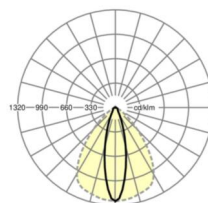

KARAKTERISTIEKEN

Bestelnummer	19527026030
EAN-nummer	4020863432011
CBS-code	94051190
Kenmerken	IP 64, Beschermingsklasse I, ENEC10 VDE, F, D, HACCP DIN10500/voedsel/IFS-toepassingsgerelateerde geschiktheid/BRC, Indoor, CE
Schokbestendigheidsgraad IK	IK03 (-20°C bis 35°C)
Omgevingstemperatuur	ta -20°C naar 35°C
Bijzondere eigenschappen	Ready for IoT
Garantieperiode	5 jaren
Overheidssubsidieprogramma's	BEG - federale subsidie voor efficiënte gebouwen (alleen geldig voor Duitsland)

ELEKTROTECHNIEK

Voorschakelapparaat	Elektronische driver DALI2 (1 stuk(s))
Systeemprestaties	52W
Netspanning	230V/50Hz
Aardleischakelaar(s) (inschakelstroom)	13 stuks/B10, 24 stuks/B16, 25 stuks/C10, 40 stuks/C16
Energie-efficiëntieklasse/Lichtbron	C

LICHTTECHNIEK

Uitvoering	LED, Kleurweergave/Lichtkleur CRI ≥ 80 / 4000K
Kleurtolerantie (MacAdam)	3SDCM
Nominale lichtstroom	9515lm
LED Levensduur	50000h L80/B10 (Tq 35°C), 70000h L80/B50 (Tq 35°C), 100000h L80/B50 (Tq 30°C)
Lichtopbrengst	184lm/W
Stralingshoek	25° (C0) / 100° (C90)
UGR dw./l.	16.8 / 22.1

MECHANIEK

Kleur behuizing	verkeerswit RAL 9016
Maten (LxBxH/DxH)	2299mm x 55mm x 37mm
Gewicht (netto)	2.3kg
Montagewijze	Montage draagrailstelsysteem, Lichtstructuur

Maten

L	2299 mm	Lengte
B	55 mm	Breedte
H	37 mm	Hoogte

DEEP-LINK

<https://www.regiolux.de/nl/article/19527026030>

Referentie	LED 9000lm 840
ηLB	100 %
Φ ↓/↑	98 % / 2 %
UGR dw./l.	16.8 / 22.1