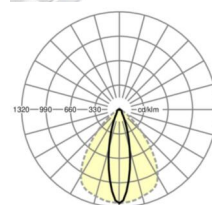

## LICHTTECHNIEK

Uitvoering	LED, Kleurweergave/Lichtkleur CRI ≥ 80 / 4000K
Kleurtolerantie (MacAdam)	3SDCM
Nominale lichtstroom	9515lm
Nominale lichtstroom-Noodbedrijf	927lm
LED Levensduur	50000h L80/B10 (Tq 35°C), 70000h L80/B50 (Tq 35°C), 100000h L80/B50 (Tq 30°C)
Lichtopbrengst	184lm/W
Stralingshoek	25° (C0) / 100° (C90)
UGR dw./l.	16.8 / 22.1

## MECHANIEK

Kleur behuizing	verkeerswit RAL 9016
Maten (LxBxH/DxH)	2299mm x 55mm x 37mm
Gewicht (netto)	2.55kg
Montagewijze	Montage draagrailstelsysteem, Lichtstructuur

## DEEP-LINK

<https://www.regiolux.de/nl/article/19527027030>

Referentie	LED 9000lm 840
ηLB	100 %
Φ ↓/↑	98 % / 2 %
UGR dw./l.	16.8 / 22.1

**Maten**

---

L	2299 mm	Lengte
B	55 mm	Breedte
H	37 mm	Hoogte

---