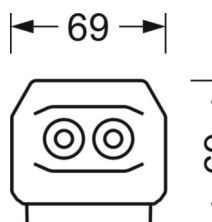

## MECHANIEK

Kleur behuizing	verkeerswit RAL 9016
Maten (LxBxH/DxH)	2299mm x 55mm x 37mm
Gewicht (netto)	2.55kg
Montagewijze	Montage draagrailstelsysteem, Lichtstructuur

## DEEP-LINK

<https://www.regiolux.de/nl/article/19527027030>

Referentie	LED 9000lm 840
ηLB	100 %
Φ ↓/↑	98 % / 2 %
UGR dw./l.	16.8 / 22.1

**Maten**

---

L	2299 mm	Lengte
B	55 mm	Breedte
H	37 mm	Hoogte

---