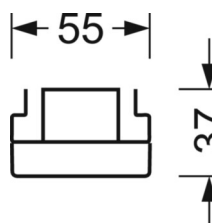

## MECHANIEK

Kleur behuizing	verkeerswit RAL 9016
Maten (LxBxH/DxH)	2299mm x 55mm x 37mm
Gewicht (netto)	2.55kg
Montagewijze	Montage draagrailstelsysteem, Lichtstructuur

## DEEP-LINK

<https://www.regiolux.de/nl/article/19527027030>

Referentie	LED 9000lm 840
ηLB	100 %
Φ ↓/↑	98 % / 2 %
UGR dw./l.	16.8 / 22.1

**Maten**

---

L	2299 mm	Lengte
B	55 mm	Breedte
H	37 mm	Hoogte

---