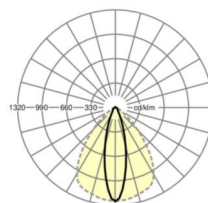

KARAKTERISTIEKEN

Bestelnummer	19527024030
EAN-nummer	4020863431731
CBS-code	94051190
Kenmerken	IP 64, Beschermingsklasse I, ENEC10 VDE, F, D, HACCP DIN10500/voedsel/IFS-toepassingsgerelateerde geschiktheid/BRC, Indoor, CE
Schokbestendigheidsgraad IK	IK03 (-20°C bis 35°C)
Omgevingstemperatuur	ta -20°C naar 35°C
Garantieperiode	5 jaren
Overheidssubsidieprogramma's	BEG - federale subsidie voor efficiënte gebouwen (alleen geldig voor Duitsland)

ELEKTROTECHNIEK

Voorschakelapparaat	Elektronische driver (1 stuks)
Systeemprestaties	52W
Netspanning	230V/50Hz
Aardlekschakelaar(s) (inschakelstroom)	17 stuks/B10, 28 stuks/B16, 29 stuks/C10, 48 stuks/C16
Energie-efficiëntieklasse/Lichtbron	C

LICHTTECHNIEK

Uitvoering	LED, Kleurweergave/Lichtkleur CRI ≥ 80 / 4000K
Kleurtolerantie (MacAdam)	3SDCM
Nominale lichtstroom	9515lm
LED Levensduur	50000h L80/B10 (Tq 35°C), 70000h L80/B50 (Tq 35°C), 100000h L80/B50 (Tq 30°C)
Lichtopbrengst	184lm/W
Stralingshoek	25° (C0) / 100° (C90)
UGR dw./l.	16.8 / 22.1

MECHANIEK

Kleur behuizing	verkeerswit RAL 9016
Maten (LxBxH/DxH)	2299mm x 55mm x 37mm
Gewicht (netto)	2.3kg
Montagewijze	Montage draagrailstelsel, Lichtstructuur

Maten

L	2299 mm	Lengte
B	55 mm	Breedte
H	37 mm	Hoogte

DEEP-LINK

<https://www.regiolux.de/nl/article/19527024030>

Referentie	LED 9000lm 840
ηLB	100 %
Φ ↓/↑	98 % / 2 %
UGR dw./l.	16.8 / 22.1