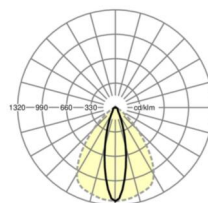

KARAKTERISTIEKEN

Bestelnummer	19527026170
EAN-nummer	4020863432097
CBS-code	94051190
Kenmerken	IP 64, Beschermingsklasse I, ENEC10 VDE, F, D, HACCP DIN10500/voedsel/IFS-toepassingsgerelateerde geschiktheid/BRC, Indoor, CE
Schokbestendigheidsgraad IK	IK03 (-20°C bis 35°C)
Omgevingstemperatuur	ta -20°C naar 35°C
Bijzondere eigenschappen	Ready for IoT
Garantieperiode	5 jaren
Overheidssubsidieprogramma's	BEG - federale subsidie voor efficiënte gebouwen (alleen geldig voor Duitsland)

ELEKTROTECHNIEK

Voorschakelapparaat	Elektronische driver DALI2 (1 stuk(s))
Systeemprestaties	52W
Netspanning	230V/50Hz
Aardleischakelaar(s) (inschakelstroom)	13 stuks/B10, 24 stuks/B16, 25 stuks/C10, 40 stuks/C16
Energie-efficiëntieklasse/Lichtbron	B

LICHTTECHNIEK

Uitvoering	LED, Kleurweergave/Lichtkleur CRI ≥ 80 / 6500K
Kleurtolerantie (MacAdam)	3SDCM
Nominale lichtstroom	9163lm
LED Levensduur	50000h L80/B10 (Tq 35°C), 70000h L80/B50 (Tq 35°C)
Lichtopbrengst	177lm/W
Stralingshoek	25° (C0) / 100° (C90)
UGR dw./l.	16.7 / 22.0

MECHANIEK

Kleur behuizing	verkeerswit RAL 9016
Maten (LxBxH/DxH)	2299mm x 55mm x 37mm
Gewicht (netto)	2.3kg
Montagewijze	Montage draagrailsysteem, Lichtstructuur

Maten

L	2299 mm	Lengte
B	55 mm	Breedte
H	37 mm	Hoogte

DEEP-LINK

<https://www.regiolux.de/nl/article/19527026170>

Referentie	LED 9000lm 865
ηLB	100 %
Φ ↓/↑	98 % / 2 %
UGR dw./l.	16.7 / 22.0