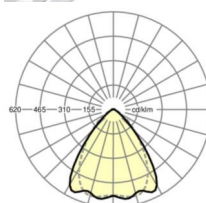

KARAKTERISTIEKEN

Bestelnummer	19532006380
EAN-nummer	4020863441747
CBS-code	94051190
Kenmerken	IP 64, Beschermingsklasse I, ENEC10 VDE, F, D, HACCP DIN10500/voedsel/IFS-toepassingsgerelateerde geschiktheid/BRC, Indoor, CE
Schokbestendigheidsgraad IK	IK03 (-20°C bis 30°C)
Omgevingstemperatuur	ta -20°C naar 30°C
Bijzondere eigenschappen	Ready for IoT
Garantieperiode	5 jaren
Overheidssubsidieprogramma's	BEG - federale subsidie voor efficiënte gebouwen (alleen geldig voor Duitsland)

ELEKTROTECHNIEK

Voorschakelapparaat	Elektronische driver DALI2 (1 stuks)
Systeemprestaties	63W
Netspanning	230V/50Hz
Energie-efficiëntieklasse/Lichtbron	C

LICHTTECHNIEK

Uitvoering	LED, Kleurweergave/Lichtkleur CRI ≥ 80 / 3000K
Kleurtolerantie (MacAdam)	3SDCM
Nominale lichtstroom	10428lm
LED Levensduur	70000h L80/B10 (Tq 30°C), 100000h L80/B50 (Tq 25°C)
Lichtopbrengst	165lm/W
Stralingshoek	80° (C0) / 75° (C90)
UGR dw./l.	21.3 / 22.0

MECHANIEK

Kleur behuizing	verkeerswit RAL 9016
Maten (LxBxH/DxH)	1531mm x 55mm x 37mm
Gewicht (netto)	1.65kg
Montagewijze	Montage draagrailstelsel, Lichtstructuur

Maten

L	1531 mm	Lengte
B	55 mm	Breedte
H	37 mm	Hoogte

DEEP-LINK

<https://www.regiolux.de/nl/article/19532006380>

Referentie	LED 11000lm 830
ηLB	100 %
Φ ↓/↑	98 % / 2 %
UGR dw./l.	21.3 / 22.0