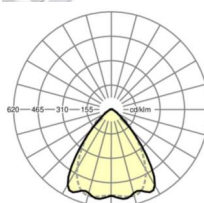

KARAKTERISTIEKEN

Bestelnummer	19532004380
EAN-nummer	4020863441594
CBS-code	94051190
Kenmerken	IP 64, Beschermingsklasse I, ENEC10 VDE, F, D, HACCP DIN10500/voedsel/IFS-toepassingsgerelateerde geschiktheid/BRC, Indoor, CE
Schokbestendigheidsgraad IK	IK03 (-20°C bis 30°C)
Omgevingstemperatuur	ta -20°C naar 30°C
Garantieperiode	5 jaren
Overheidssubsidieprogramma's	BEG - federale subsidie voor efficiënte gebouwen (alleen geldig voor Duitsland)

ELEKTROTECHNIEK

Voorschakelapparaat	Elektronische driver (1 stuks)
Systeemprestaties	63W
Netspanning	230V/50Hz
Aardlekschakelaar(s) (inschakelstroom)	10 stuks/B10, 16 stuks/B16, 10 stuks/C10, 16 stuks/C16
Energie-efficiëntieklasse/Lichtbron	C

LICHTTECHNIEK

Uitvoering	LED, Kleurweergave/Lichtkleur CRI ≥ 80 / 3000K
Kleurtolerantie (MacAdam)	3SDCM
Nominale lichtstroom	10428lm
LED Levensduur	70000h L80/B10 (Tq 30°C), 100000h L80/B50 (Tq 25°C)
Lichtopbrengst	165lm/W
Stralingshoek	80° (C0) / 75° (C90)
UGR dw./l.	21.3 / 22.0

MECHANIEK

Kleur behuizing	verkeerswit RAL 9016
Maten (LxBxH/DxH)	1531mm x 55mm x 37mm
Gewicht (netto)	1.65kg
Montagewijze	Montage draagrailsysteem, Lichtstructuur

Maten

L	1531 mm	Lengte
B	55 mm	Breedte
H	37 mm	Hoogte

DEEP-LINK

<https://www.regiolux.de/nl/article/19532004380>

Referentie	LED 11000lm 830
ηLB	100 %
Φ ↓/↑	98 % / 2 %
UGR dw./l.	21.3 / 22.0