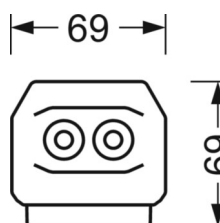

MECHANIEK

Kleur behuizing	verkeerswit RAL 9016
Maten (LxBxH/DxH)	1531mm x 55mm x 37mm
Gewicht (netto)	1.95kg
Montagewijze	Montage draagrailsysteem, Lichtstructuur

DEEP-LINK

<https://www.regiolux.de/nl/article/19532007370>

Referentie	LED 11000lm 840
ηLB	100 %
Φ ↓/↑	98 % / 2 %
UGR dw./l.	21.6 / 22.3

Maten

L	1531 mm	Lengte
B	55 mm	Breedte
H	37 mm	Hoogte
