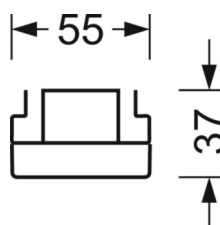

MECHANIEK

Kleur behuizing	verkeerswit RAL 9016
Maten (LxBxH/DxH)	1531mm x 55mm x 37mm
Gewicht (netto)	1.95kg
Montagewijze	Montage draagrailsysteem, Lichtstructuur

DEEP-LINK

<https://www.regiolux.de/nl/article/19532007370>

Referentie	LED 11000lm 840
ηLB	100 %
Φ ↓/↑	98 % / 2 %
UGR dw./l.	21.6 / 22.3

Maten

L	1531 mm	Lengte
B	55 mm	Breedte
H	37 mm	Hoogte
