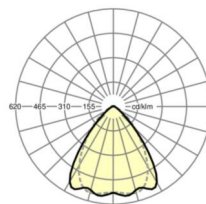

LICHTTECHNIEK

Uitvoering	LED, Kleurweergave/Lichtkleur CRI ≥ 80 / 4000K
Kleurtolerantie (MacAdam)	3SDCM
Nominale lichtstroom	11380lm
Nominale lichtstroom-Noodbedrijf	939lm
LED Levensduur	70000h L80/B10 (Tq 30°C), 100000h L80/B50 (Tq 25°C)
Lichtopbrengst	180lm/W
Stralingshoek	80° (C0) / 75° (C90)
UGR dw./l.	21.6 / 22.3

MECHANIEK

Kleur behuizing	verkeerswit RAL 9016
Maten (LxBxH/DxH)	1531mm x 55mm x 37mm
Gewicht (netto)	1.95kg
Montagewijze	Montage draagrailsysteem, Lichtstructuur

DEEP-LINK

<https://www.regiolux.de/nl/article/19532007370>

Referentie	LED 11000lm 840
ηLB	100 %
Φ ↓/↑	98 % / 2 %
UGR dw./l.	21.6 / 22.3

Maten

L	1531 mm	Lengte
B	55 mm	Breedte
H	37 mm	Hoogte
