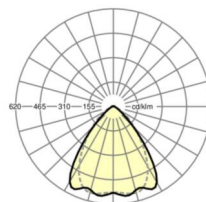

KARAKTERISTIEKEN

Bestelnummer	19532004370
EAN-nummer	4020863441587
CBS-code	94051190
Kenmerken	IP 64, Beschermingsklasse I, ENEC10 VDE, F, D, HACCP DIN10500/voedsel/IFS-toepassingsgerelateerde geschiktheid/BRC, Indoor, CE
Schokbestendigheidsgraad IK	IK03 (-20°C bis 35°C)
Omgevingstemperatuur	ta -20°C naar 35°C
Garantieperiode	5 jaren
Overheidssubsidieprogramma's	BEG - federale subsidie voor efficiënte gebouwen (alleen geldig voor Duitsland)

ELEKTROTECHNIEK

Voorschakelapparaat	Elektronische driver (1 stuks)
Systeemprestaties	63W
Netspanning	230V/50Hz
Aardlekschakelaar(s) (inschakelstroom)	10 stuks/B10, 16 stuks/B16, 10 stuks/C10, 16 stuks/C16
Energie-efficiëntieklasse/Lichtbron	C

LICHTTECHNIEK

Uitvoering	LED, Kleurweergave/Lichtkleur CRI ≥ 80 / 4000K
Kleurtolerantie (MacAdam)	3SDCM
Nominale lichtstroom	11380lm
LED Levensduur	70000h L80/B10 (Tq 35°C), 100000h L80/B50 (Tq 30°C)
Lichtopbrengst	180lm/W
Stralingshoek	80° (C0) / 75° (C90)
UGR dw./l.	21.6 / 22.3

MECHANIEK

Kleur behuizing	verkeerswit RAL 9016
Maten (LxBxH/DxH)	1531mm x 55mm x 37mm
Gewicht (netto)	1.65kg
Montagewijze	Montage draagrailsysteem, Lichtstructuur

Maten

L	1531 mm	Lengte
B	55 mm	Breedte
H	37 mm	Hoogte

DEEP-LINK

<https://www.regiolux.de/nl/article/19532004370>

Referentie	LED 11000lm 840
ηLB	100 %
Φ ↓/↑	98 % / 2 %
UGR dw./l.	21.6 / 22.3