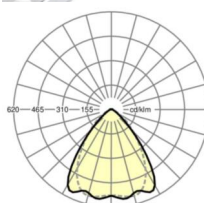

KARAKTERISTIEKEN

Bestelnummer	19532004410
EAN-nummer	4020863441624
CBS-code	94051190
Kenmerken	IP 64, Beschermingsklasse I, ENEC10 VDE, F, D, HACCP DIN10500/voedsel/IFS-toepassingsgerelateerde geschiktheid/BRC, Indoor, CE
Schokbestendigheidsgraad IK	IK03 (-20°C bis 25°C)
Omgevingstemperatuur	ta -20°C naar 25°C
Garantieperiode	5 jaren
Overheidssubsidieprogramma's	BEG - federale subsidie voor efficiënte gebouwen (alleen geldig voor Duitsland)

ELEKTROTECHNIEK

Voorschakelapparaat	Elektronische driver (1 stuks)
Systeemprestaties	86W
Netspanning	230V/50Hz
Aardlekschakelaar(s) (inschakelstroom)	12 stuks/B10, 19 stuks/B16, 20 stuks/C10, 32 stuks/C16
Energie-efficiëntieklasse/Lichtbron	D

LICHTTECHNIEK

Uitvoering	LED, Kleurweergave/Lichtkleur CRI ≥ 80 / 3000K
Kleurtolerantie (MacAdam)	3SDCM
Nominale lichtstroom	13675lm
LED Levensduur	70000h L80/B10 (Tq 25°C)
Lichtopbrengst	160lm/W
Stralingshoek	80° (C0) / 75° (C90)
UGR dw./l.	22.2 / 22.9

MECHANIEK

Kleur behuizing	verkeerswit RAL 9016
Maten (LxBxH/DxH)	1531mm x 55mm x 37mm
Gewicht (netto)	1.65kg
Montagewijze	Montage draagrailsysteem, Lichtstructuur

Maten

L	1531 mm	Lengte
B	55 mm	Breedte
H	37 mm	Hoogte

DEEP-LINK

<https://www.regiolux.de/nl/article/19532004410>

Referentie	LED 15000lm 830
ηLB	100 %
Φ ↓/↑	98 % / 2 %
UGR dw./l.	22.2 / 22.9