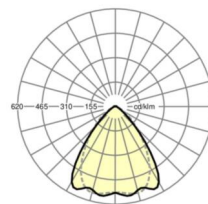

KARAKTERISTIEKEN

Bestelnummer	19532007400
EAN-nummer	4020863444038
CBS-code	94051190
Kenmerken	IP 64, Beschermingsklasse I, F, D, HACCP DIN10500/voedsel/IFS-toepassingsgerelateerde geschiktheid/BRC, Indoor, CE
Schokbestendigheidsgraad IK	IK03 (5°C bis 25°C)
Omgevingstemperatuur	ta 5°C naar 25°C
Garantieperiode	5 jaren
Overheidssubsidieprogramma's	BEG - federale subsidie voor efficiënte gebouwen (alleen geldig voor Duitsland)

ELEKTROTECHNIEK

Voorschakelapparaat	Elektronische driver noodlicht 3h (1 stuks)
Systeemprestaties	86W
Netspanning	230V/50Hz
Aardlekschakelaar(s) (inschakelstroom)	12 stuks/B10, 19 stuks/B16, 20 stuks/C10, 32 stuks/C16
Energie-efficiëntieklasse/Lichtbron	C

LICHTTECHNIEK

Uitvoering	LED, Kleurweergave/Lichtkleur CRI ≥ 80 / 4000K
Kleurtolerantie (MacAdam)	3SDCM
Nominale lichtstroom	14930lm
Nominale lichtstroom-Noodbedrijf	939lm
LED Levensduur	70000h L80/B10 (Tq 25°C)
Lichtopbrengst	174lm/W
Stralingshoek	80° (C0) / 75° (C90)
UGR dw./l.	22.5 / 23.2

MECHANIEK

Kleur behuizing	verkeerswit RAL 9016
Maten (LxBxH/DxH)	1531mm x 55mm x 37mm
Gewicht (netto)	1.95kg
Montagewijze	Montage draagrailsysteem, Lichtstructuur

Maten

L	1531 mm	Lengte
B	55 mm	Breedte
H	37 mm	Hoogte

DEEP-LINK

<https://www.regiolux.de/nl/article/19532007400>

Referentie
ηLB
Φ ↓/↑
UGR dw./l.

LED 15000lm 840
100 %
98 % / 2 %
22.5 / 23.2