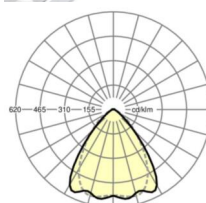

KARAKTERISTIEKEN

Bestelnummer	19532004400
EAN-nummer	4020863441617
CBS-code	94051190
Kenmerken	IP 64, Beschermingsklasse I, ENEC10 VDE, F, D, HACCP DIN10500/voedsel/IFS-toepassingsgerelateerde geschiktheid/BRC, Indoor, CE
Schokbestendigheidsgraad IK	IK03 (-20°C bis 30°C)
Omgevingstemperatuur	ta -20°C naar 30°C
Garantieperiode	5 jaren
Overheidssubsidieprogramma's	BEG - federale subsidie voor efficiënte gebouwen (alleen geldig voor Duitsland)

ELEKTROTECHNIEK

Voorschakelapparaat	Elektronische driver (1 stuks)
Systeemprestaties	86W
Netspanning	230V/50Hz
Aardlekschakelaar(s) (inschakelstroom)	12 stuks/B10, 19 stuks/B16, 20 stuks/C10, 32 stuks/C16
Energie-efficiëntieklasse/Lichtbron	C

LICHTTECHNIEK

Uitvoering	LED, Kleurweergave/Lichtkleur CRI ≥ 80 / 4000K
Kleurtolerantie (MacAdam)	3SDCM
Nominale lichtstroom	14930lm
LED Levensduur	70000h L80/B10 (Tq 30°C)
Lichtopbrengst	174lm/W
Stralingshoek	80° (C0) / 75° (C90)
UGR dw./l.	22.5 / 23.2

MECHANIEK

Kleur behuizing	verkeerswit RAL 9016
Maten (LxBxH/DxH)	1531mm x 55mm x 37mm
Gewicht (netto)	1.65kg
Montagewijze	Montage draagrailsysteem, Lichtstructuur

Maten

L	1531 mm	Lengte
B	55 mm	Breedte
H	37 mm	Hoogte

DEEP-LINK

<https://www.regiolux.de/nl/article/19532004400>

Referentie	LED 15000lm 840
ηLB	100 %
Φ ↓/↑	98 % / 2 %
UGR dw./l.	22.5 / 23.2