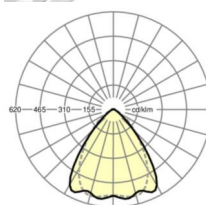

KARAKTERISTIEKEN

Bestelnummer	19532004260
EAN-nummer	4020863441501
CBS-code	94051190
Kenmerken	IP 64, Beschermingsklasse I, ENEC10 VDE, F, D, HACCP DIN10500/voedsel/IFS-toepassingsgerelateerde geschiktheid/BRC, Indoor, CE
Schokbestendigheidsgraad IK	IK03 (-20°C bis 45°C)
Omgevingstemperatuur	ta -20°C naar 45°C
Garantieperiode	5 jaren
Overheidssubsidieprogramma's	BEG - federale subsidie voor efficiënte gebouwen (alleen geldig voor Duitsland)

ELEKTROTECHNIEK

Voorschakelapparaat	Elektronische driver (1 stuks)
Systeemprestaties	24W
Netspanning	230V/50Hz
Energie-efficiëntieklasse/Lichtbron	C

LICHTTECHNIEK

Uitvoering	LED, Kleurweergave/Lichtkleur CRI ≥ 80 / 3000K
Kleurtolerantie (MacAdam)	3SDCM
Nominale lichtstroom	4302lm
LED Levensduur	70000h L80/B10 (Tq 45°C), 100000h L80/B50 (Tq 40°C)
Lichtopbrengst	180lm/W
Stralingshoek	80° (C0) / 75° (C90)
UGR dw./l.	18.2 / 18.9

MECHANIEK

Kleur behuizing	verkeerswit RAL 9016
Maten (LxBxH/DxH)	1531mm x 55mm x 37mm
Gewicht (netto)	1.65kg
Montagewijze	Montage draagrailsysteem, Lichtstructuur

Maten

L	1531 mm	Lengte
B	55 mm	Breedte
H	37 mm	Hoogte

DEEP-LINK

<https://www.regiolux.de/nl/article/19532004260>

Referentie	LED 5000lm 830
ηLB	100 %
Φ ↓/↑	98 % / 2 %
UGR dw./l.	18.2 / 18.9