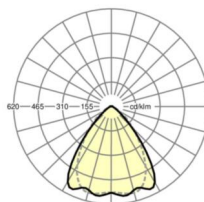

KARAKTERISTIEKEN

Bestelnummer	19532006250
EAN-nummer	4020863441648
CBS-code	94051190
Kenmerken	IP 64, Beschermingsklasse I, ENEC10 VDE, F, D, HACCP DIN10500/voedsel/IFS-toepassingsgerelateerde geschiktheid/BRC, Indoor, CE
Schokbestendigheidsgraad IK	IK03 (-20°C bis 50°C)
Omgevingstemperatuur	ta -20°C naar 50°C
Bijzondere eigenschappen	Ready for IoT
Garantieperiode	5 jaren
Overheidssubsidieprogramma's	BEG - federale subsidie voor efficiënte gebouwen (alleen geldig voor Duitsland)

ELEKTROTECHNIEK

Voorschakelapparaat	Elektronische driver DALI2 (1 stuk)
Systeemprestaties	24W
Netspanning	230V/50Hz
Aardlekschakelaar(s) (inschakelstroom)	13 stuks/B10, 24 stuks/B16, 25 stuks/C10, 40 stuks/C16
Energie-efficiëntieklasse/Lichtbron	C

LICHTTECHNIEK

Uitvoering	LED, Kleurweergave/Lichtkleur CRI ≥ 80 / 4000K
Kleurtolerantie (MacAdam)	3SDCM
Nominale lichtstroom	4690lm
LED Levensduur	70000h L80/B10 (Tq 50°C), 100000h L80/B50 (Tq 45°C)
Lichtopbrengst	196lm/W
Stralingshoek	80° (C0) / 75° (C90)
UGR dw./l.	18.5 / 19.2

MECHANIEK

Kleur behuizing	verkeerswit RAL 9016
Maten (LxBxH/DxH)	1531mm x 55mm x 37mm
Gewicht (netto)	1.65kg
Montagewijze	Montage draagrailsysteem, Lichtstructuur

Maten

L	1531 mm	Lengte
B	55 mm	Breedte
H	37 mm	Hoogte

DEEP-LINK

<https://www.regiolux.de/nl/article/19532006250>

Referentie	LED 5000lm 840
ηLB	100 %
Φ ↓/↑	98 % / 2 %
UGR dw./l.	18.5 / 19.2