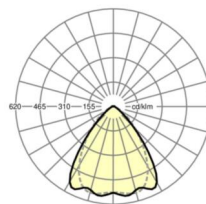

KARAKTERISTIEKEN

Bestelnummer	19532007250
EAN-nummer	4020863444076
CBS-code	94051190
Kenmerken	IP 64, Beschermingsklasse I, F, D, HACCP DIN10500/voedsel/IFS-toepassingsgerelateerde geschiktheid/BRC, Indoor, CE
Schokbestendigheidsgraad IK	IK03 (5°C bis 35°C)
Omgevingstemperatuur	ta 5°C naar 35°C
Garantieperiode	5 jaren
Overheidssubsidieprogramma's	BEG - federale subsidie voor efficiënte gebouwen (alleen geldig voor Duitsland)

ELEKTROTECHNIEK

Voorschakelapparaat	Elektronische driver noodlicht 3h (1 stuks)
Systeemprestaties	24W
Netspanning	230V/50Hz
Energie-efficiëntieklasse/Lichtbron	C

LICHTTECHNIEK

Uitvoering	LED, Kleurweergave/Lichtkleur CRI ≥ 80 / 4000K
Kleurtolerantie (MacAdam)	3SDCM
Nominale lichtstroom	4690lm
Nominale lichtstroom-Noodbedrijf	939lm
LED Levensduur	70000h L80/B10 (Tq 35°C), 100000h L80/B50 (Tq 30°C)
Lichtopbrengst	196lm/W
Stralingshoek	80° (C0) / 75° (C90)
UGR dw./l.	18.5 / 19.2

MECHANIEK

Kleur behuizing	verkeerswit RAL 9016
Maten (LxBxH/DxH)	1531mm x 55mm x 37mm
Gewicht (netto)	1.95kg
Montagewijze	Montage draagrailstelsysteem, Lichtstructuur

Maten

L	1531 mm	Lengte
B	55 mm	Breedte
H	37 mm	Hoogte

DEEP-LINK

<https://www.regiolux.de/nl/article/19532007250>

Referentie
ηLB
Φ ↓/↑
UGR dw./l.

LED 5000lm 840
100 %
98 % / 2 %
18.5 / 19.2