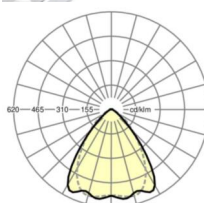

KARAKTERISTIEKEN

Bestelnummer	19532006270
EAN-nummer	4020863441662
CBS-code	94051190
Kenmerken	IP 64, Beschermingsklasse I, ENEC10 VDE, F, D, HACCP DIN10500/voedsel/IFS-toepassingsgerelateerde geschiktheid/BRC, Indoor, CE
Schokbestendigheidsgraad IK	IK03 (-20°C bis 50°C)
Omgevingstemperatuur	ta -20°C naar 50°C
Bijzondere eigenschappen	Ready for IoT
Garantieperiode	5 jaren
Overheidssubsidieprogramma's	BEG - federale subsidie voor efficiënte gebouwen (alleen geldig voor Duitsland)

ELEKTROTECHNIEK

Voorschakelapparaat	Elektronische driver DALI2 (1 stuk(s))
Systeemprestaties	24W
Netspanning	230V/50Hz
Aardlekschakelaar(s) (inschakelstroom)	13 stuks/B10, 24 stuks/B16, 25 stuks/C10, 40 stuks/C16
Energie-efficiëntieklasse/Lichtbron	C

LICHTTECHNIEK

Uitvoering	LED, Kleurweergave/Lichtkleur CRI ≥ 80 / 6500K
Kleurtolerantie (MacAdam)	3SDCM
Nominale lichtstroom	4334lm
LED Levensduur	70000h L80/B10 (Tq 50°C), 100000h L80/B50 (Tq 45°C)
Lichtopbrengst	181lm/W
Stralingshoek	80° (C0) / 75° (C90)
UGR dw./l.	18.2 / 18.9

MECHANIEK

Kleur behuizing	verkeerswit RAL 9016
Maten (LxBxH/DxH)	1531mm x 55mm x 37mm
Gewicht (netto)	1.65kg
Montagewijze	Montage draagrailsysteem, Lichtstructuur

Maten

L	1531 mm	Lengte
B	55 mm	Breedte
H	37 mm	Hoogte

DEEP-LINK

<https://www.regiolux.de/nl/article/19532006270>

Referentie	LED 5000lm 865
ηLB	100 %
Φ ↓/↑	98 % / 2 %
UGR dw./l.	18.2 / 18.9