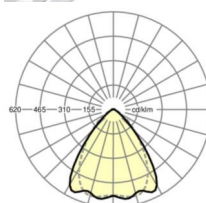

KARAKTERISTIEKEN

Bestelnummer	19532004270
EAN-nummer	4020863441518
CBS-code	94051190
Kenmerken	IP 64, Beschermingsklasse I, ENEC10 VDE, F, D, HACCP DIN10500/voedsel/IFS-toepassingsgerelateerde geschiktheid/BRC, Indoor, CE
Schokbestendigheidsgraad IK	IK03 (-20°C bis 50°C)
Omgevingstemperatuur	ta -20°C naar 50°C
Garantieperiode	5 jaren
Overheidssubsidieprogramma's	BEG - federale subsidie voor efficiënte gebouwen (alleen geldig voor Duitsland)

ELEKTROTECHNIEK

Voorschakelapparaat	Elektronische driver (1 stuks)
Systeemprestaties	24W
Netspanning	230V/50Hz
Energie-efficiëntieklasse/Lichtbron	C

LICHTTECHNIEK

Uitvoering	LED, Kleurweergave/Lichtkleur CRI ≥ 80 / 6500K
Kleurtolerantie (MacAdam)	3SDCM
Nominale lichtstroom	4334lm
LED Levensduur	70000h L80/B10 (Tq 50°C), 100000h L80/B50 (Tq 45°C)
Lichtopbrengst	181lm/W
Stralingshoek	80° (C0) / 75° (C90)
UGR dw./l.	18.2 / 18.9

MECHANIEK

Kleur behuizing	verkeerswit RAL 9016
Maten (LxBxH/DxH)	1531mm x 55mm x 37mm
Gewicht (netto)	1.65kg
Montagewijze	Montage draagrailsysteem, Lichtstructuur

Maten

L	1531 mm	Lengte
B	55 mm	Breedte
H	37 mm	Hoogte

DEEP-LINK

<https://www.regiolux.de/nl/article/19532004270>

Referentie	LED 5000lm 865
ηLB	100 %
Φ ↓/↑	98 % / 2 %
UGR dw./l.	18.2 / 18.9