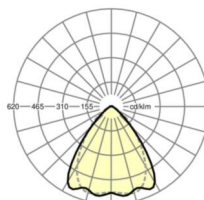

KARAKTERISTIEKEN

Bestelnummer	19532006280
EAN-nummer	4020863441679
CBS-code	94051190
Kenmerken	IP 64, Beschermingsklasse I, ENEC10 VDE, F, D, HACCP DIN10500/voedsel/IFS-toepassingsgerelateerde geschiktheid/BRC, Indoor, CE
Schokbestendigheidsgraad IK	IK03 (-20°C bis 45°C)
Omgevingstemperatuur	ta -20°C naar 45°C
Bijzondere eigenschappen	Ready for IoT
Garantieperiode	5 jaren
Overheidssubsidieprogramma's	BEG - federale subsidie voor efficiënte gebouwen (alleen geldig voor Duitsland)

ELEKTROTECHNIEK

Voorschakelapparaat	Elektronische driver DALI2 (1 stuk(s))
Systeemprestaties	35W
Netspanning	230V/50Hz
Aardlekschakelaar(s) (inschakelstroom)	13 stuks/B10, 24 stuks/B16, 25 stuks/C10, 40 stuks/C16
Energie-efficiëntieklasse/Lichtbron	C

LICHTTECHNIEK

Uitvoering	LED, Kleurweergave/Lichtkleur CRI ≥ 80 / 4000K
Kleurtolerantie (MacAdam)	3SDCM
Nominale lichtstroom	6566lm
LED Levensduur	70000h L80/B10 (Tq 45°C), 100000h L80/B50 (Tq 40°C)
Lichtopbrengst	190lm/W
Stralingshoek	80° (C0) / 75° (C90)
UGR dw./l.	19.7 / 20.4

MECHANIEK

Kleur behuizing	verkeerswit RAL 9016
Maten (LxBxH/DxH)	1531mm x 55mm x 37mm
Gewicht (netto)	1.65kg
Montagewijze	Montage draagrailsysteem, Lichtstructuur

Maten

L	1531 mm	Lengte
B	55 mm	Breedte
H	37 mm	Hoogte

DEEP-LINK

<https://www.regiolux.de/nl/article/19532006280>

Referentie	LED 6000lm 840
ηLB	100 %
Φ ↓/↑	98 % / 2 %
UGR dw./l.	19.7 / 20.4