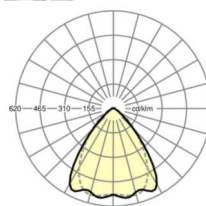

KARAKTERISTIEKEN

Bestelnummer	19532007280
EAN-nummer	4020863444069
CBS-code	94051190
Kenmerken	IP 64, Beschermingsklasse I, F, D, HACCP DIN10500/voedsel/IFS-toepassingsgerelateerde geschiktheid/BRC, Indoor, CE
Schokbestendigheidsgraad IK	IK03 (5°C bis 35°C)
Omgevingstemperatuur	ta 5°C naar 35°C
Garantieperiode	5 jaren
Overheidssubsidieprogramma's	BEG - federale subsidie voor efficiënte gebouwen (alleen geldig voor Duitsland)

ELEKTROTECHNIEK

Voorschakelapparaat	Elektronische driver noodlicht 3h (1 stuks)
Systeemprestaties	35W
Netspanning	230V/50Hz
Energie-efficiëntieklasse/Lichtbron	C

LICHTTECHNIEK

Uitvoering	LED, Kleurweergave/Lichtkleur CRI $\geq$ 80 / 4000K
Kleurtolerantie (MacAdam)	3SDCM
Nominale lichtstroom	6566lm
Nominale lichtstroom-Noodbedrijf	939lm
LED Levensduur	70000h L80/B10 (Tq 35°C), 100000h L80/B50 (Tq 30°C)
Lichtopbrengst	190lm/W
Stralingshoek	80° (C0) / 75° (C90)
UGR dw./l.	19.7 / 20.4

MECHANIEK

Kleur behuizing	verkeerswit RAL 9016
Maten (LxBxH/DxH)	1531mm x 55mm x 37mm
Gewicht (netto)	1.95kg
Montagewijze	Montage draagrailsysteem, Lichtstructuur

Maten

L	1531 mm	Lengte
B	55 mm	Breedte
H	37 mm	Hoogte

DEEP-LINK

<https://www.regiolux.de/nl/article/19532007280>