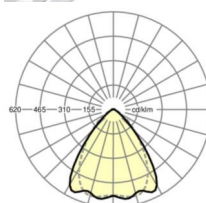

KARAKTERISTIEKEN

Bestelnummer	19532004280
EAN-nummer	4020863441525
CBS-code	94051190
Kenmerken	IP 64, Beschermingsklasse I, ENEC10 VDE, F, D, HACCP DIN10500/voedsel/IFS-toepassingsgerelateerde geschiktheid/BRC, Indoor, CE
Schokbestendigheidsgraad IK	IK03 (-20°C bis 45°C)
Omgevingstemperatuur	ta -20°C naar 45°C
Garantieperiode	5 jaren
Overheidssubsidieprogramma's	BEG - federale subsidie voor efficiënte gebouwen (alleen geldig voor Duitsland)

ELEKTROTECHNIEK

Voorschakelapparaat	Elektronische driver (1 stuks)
Systeemprestaties	35W
Netspanning	230V/50Hz
Energie-efficiëntieklasse/Lichtbron	C

LICHTTECHNIEK

Uitvoering	LED, Kleurweergave/Lichtkleur CRI ≥ 80 / 4000K
Kleurtolerantie (MacAdam)	3SDCM
Nominale lichtstroom	6566lm
LED Levensduur	70000h L80/B10 (Tq 45°C), 100000h L80/B50 (Tq 40°C)
Lichtopbrengst	190lm/W
Stralingshoek	80° (C0) / 75° (C90)
UGR dw./l.	19.7 / 20.4

MECHANIEK

Kleur behuizing	verkeerswit RAL 9016
Maten (LxBxH/DxH)	1531mm x 55mm x 37mm
Gewicht (netto)	1.65kg
Montagewijze	Montage draagrailsysteem, Lichtstructuur

Maten

L	1531 mm	Lengte
B	55 mm	Breedte
H	37 mm	Hoogte

DEEP-LINK

<https://www.regiolux.de/nl/article/19532004280>

Referentie	LED 6000lm 840
ηLB	100 %
Φ ↓/↑	98 % / 2 %
UGR dw./l.	19.7 / 20.4