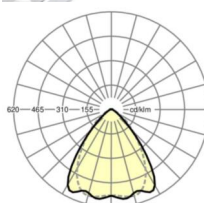

KARAKTERISTIEKEN

Bestelnummer	19532006300
EAN-nummer	4020863441693
CBS-code	94051190
Kenmerken	IP 64, Beschermingsklasse I, ENEC10 VDE, F, D, HACCP DIN10500/voedsel/IFS-toepassingsgerelateerde geschiktheid/BRC, Indoor, CE
Schokbestendigheidsgraad IK	IK03 (-20°C bis 45°C)
Omgevingstemperatuur	ta -20°C naar 45°C
Bijzondere eigenschappen	Ready for IoT
Garantieperiode	5 jaren
Overheidssubsidieprogramma's	BEG - federale subsidie voor efficiënte gebouwen (alleen geldig voor Duitsland)

ELEKTROTECHNIEK

Voorschakelapparaat	Elektronische driver DALI2 (1 stuk)
Systeemprestaties	35W
Netspanning	230V/50Hz
Aardlekschakelaar(s) (inschakelstroom)	13 stuks/B10, 24 stuks/B16, 25 stuks/C10, 40 stuks/C16
Energie-efficiëntieklasse/Lichtbron	C

LICHTTECHNIEK

Uitvoering	LED, Kleurweergave/Lichtkleur CRI ≥ 80 / 6500K
Kleurtolerantie (MacAdam)	3SDCM
Nominale lichtstroom	6067lm
LED Levensduur	70000h L80/B10 (Tq 45°C), 100000h L80/B50 (Tq 40°C)
Lichtopbrengst	176lm/W
Stralingshoek	80° (C0) / 75° (C90)
UGR dw./l.	19.4 / 20.1

MECHANIEK

Kleur behuizing	verkeerswit RAL 9016
Maten (LxBxH/DxH)	1531mm x 55mm x 37mm
Gewicht (netto)	1.65kg
Montagewijze	Montage draagrailsysteem, Lichtstructuur

Maten

L	1531 mm	Lengte
B	55 mm	Breedte
H	37 mm	Hoogte

DEEP-LINK

<https://www.regiolux.de/nl/article/19532006300>

Referentie	LED 6000lm 865
ηLB	100 %
Φ ↓/↑	98 % / 2 %
UGR dw./l.	19.4 / 20.1