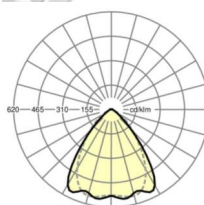

KARAKTERISTIEKEN

Bestelnummer	19532004300
EAN-nummer	4020863441549
CBS-code	94051190
Kenmerken	IP 64, Beschermingsklasse I, ENEC10 VDE, F, D, HACCP DIN10500/voedsel/IFS-toepassingsgerelateerde geschiktheid/BRC, Indoor, CE
Schokbestendigheidsgraad IK	IK03 (-20°C bis 45°C)
Omgevingstemperatuur	ta -20°C naar 45°C
Garantieperiode	5 jaren
Overheidssubsidieprogramma's	BEG - federale subsidie voor efficiënte gebouwen (alleen geldig voor Duitsland)

ELEKTROTECHNIEK

Voorschakelapparaat	Elektronische driver (1 stuks)
Systeemprestaties	35W
Netspanning	230V/50Hz
Energie-efficiëntieklasse/Lichtbron	C

LICHTTECHNIEK

Uitvoering	LED, Kleurweergave/Lichtkleur CRI ≥ 80 / 6500K
Kleurtolerantie (MacAdam)	3SDCM
Nominale lichtstroom	6067lm
LED Levensduur	70000h L80/B10 (Tq 45°C), 100000h L80/B50 (Tq 40°C)
Lichtopbrengst	176lm/W
Stralingshoek	80° (C0) / 75° (C90)
UGR dw./l.	19.4 / 20.1

MECHANIEK

Kleur behuizing	verkeerswit RAL 9016
Maten (LxBxH/DxH)	1531mm x 55mm x 37mm
Gewicht (netto)	1.65kg
Montagewijze	Montage draagrailsysteem, Lichtstructuur

Maten

L	1531 mm	Lengte
B	55 mm	Breedte
H	37 mm	Hoogte

DEEP-LINK

<https://www.regiolux.de/nl/article/19532004300>

Referentie	LED 6000lm 865
ηLB	100 %
Φ ↓/↑	98 % / 2 %
UGR dw./l.	19.4 / 20.1