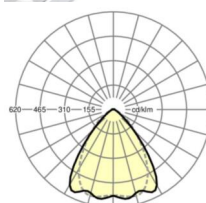

KARAKTERISTIEKEN

Bestelnummer	19532004350
EAN-nummer	4020863441563
CBS-code	94051190
Kenmerken	IP 64, Beschermingsklasse I, ENEC10 VDE, F, D, HACCP DIN10500/voedsel/IFS-toepassingsgerelateerde geschiktheid/BRC, Indoor, CE
Schokbestendigheidsgraad IK	IK03 (-20°C bis 35°C)
Omgevingstemperatuur	ta -20°C naar 35°C
Garantieperiode	5 jaren
Overheidssubsidieprogramma's	BEG - federale subsidie voor efficiënte gebouwen (alleen geldig voor Duitsland)

ELEKTROTECHNIEK

Voorschakelapparaat	Elektronische driver (1 stuks)
Systeemprestaties	49W
Netspanning	230V/50Hz
Energie-efficiëntieklasse/Lichtbron	C

LICHTTECHNIEK

Uitvoering	LED, Kleurweergave/Lichtkleur CRI ≥ 80 / 3000K
Kleurtolerantie (MacAdam)	3SDCM
Nominale lichtstroom	8236lm
LED Levensduur	70000h L80/B10 (Tq 35°C), 100000h L80/B50 (Tq 30°C)
Lichtopbrengst	169lm/W
Stralingshoek	80° (C0) / 75° (C90)
UGR dw./l.	20.4 / 21.2

MECHANIEK

Kleur behuizing	verkeerswit RAL 9016
Maten (LxBxH/DxH)	1531mm x 55mm x 37mm
Gewicht (netto)	1.65kg
Montagewijze	Montage draagrailstelsysteem, Lichtstructuur

Maten

L	1531 mm	Lengte
B	55 mm	Breedte
H	37 mm	Hoogte

DEEP-LINK

<https://www.regiolux.de/nl/article/19532004350>

Referentie	LED 9000lm 830
ηLB	100 %
Φ ↓/↑	98 % / 2 %
UGR dw./l.	20.4 / 21.2