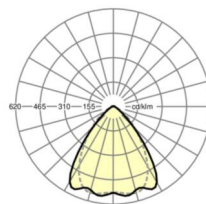

KARAKTERISTIEKEN

Bestelnummer	19532007340
EAN-nummer	4020863444052
CBS-code	94051190
Kenmerken	IP 64, Beschermingsklasse I, F, D, HACCP DIN10500/voedsel/IFS-toepassingsgerelateerde geschiktheid/BRC, Indoor, CE
Schokbestendigheidsgraad IK	IK03 (5°C bis 35°C)
Omgevingstemperatuur	ta 5°C naar 35°C
Garantieperiode	5 jaren
Overheidssubsidieprogramma's	BEG - federale subsidie voor efficiënte gebouwen (alleen geldig voor Duitsland)

ELEKTROTECHNIEK

Voorschakelapparaat	Elektronische driver noodlicht 3h (1 stuks)
Systeemprestaties	49W
Netspanning	230V/50Hz
Energie-efficiëntieklasse/Lichtbron	C

LICHTTECHNIEK

Uitvoering	LED, Kleurweergave/Lichtkleur CRI ≥ 80 / 4000K
Kleurtolerantie (MacAdam)	3SDCM
Nominale lichtstroom	8984lm
Nominale lichtstroom-Noodbedrijf	939lm
LED Levensduur	70000h L80/B10 (Tq 35°C), 100000h L80/B50 (Tq 30°C)
Lichtopbrengst	184lm/W
Stralingshoek	80° (C0) / 75° (C90)
UGR dw./l.	20.7 / 21.5

MECHANIEK

Kleur behuizing	verkeerswit RAL 9016
Maten (LxBxH/DxH)	1531mm x 55mm x 37mm
Gewicht (netto)	1.95kg
Montagewijze	Montage draagrailsysteem, Lichtstructuur

Maten

L	1531 mm	Lengte
B	55 mm	Breedte
H	37 mm	Hoogte

DEEP-LINK

<https://www.regiolux.de/nl/article/19532007340>

Referentie
ηLB
Φ ↓/↑
UGR dw./l.

LED 9000lm 840
100 %
98 % / 2 %
20.7 / 21.5