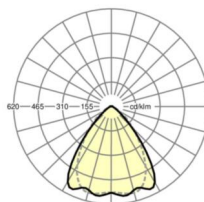

KARAKTERISTIEKEN

Bestelnummer	19532024350
EAN-nummer	4020863441839
CBS-code	94051190
Kenmerken	IP 64, Beschermingsklasse I, ENEC10 VDE, F, D, HACCP DIN10500/voedsel/IFS-toepassingsgerelateerde geschiktheid/BRC, Indoor, CE
Schokbestendigheidsgraad IK	IK03 (-20°C bis 40°C)
Omgevingstemperatuur	ta -20°C naar 40°C
Garantieperiode	5 jaren
Overheidssubsidieprogramma's	BEG - federale subsidie voor efficiënte gebouwen (alleen geldig voor Duitsland)

ELEKTROTECHNIEK

Voorschakelapparaat	Elektronische driver (1 stuks)
Systeemprestaties	52W
Netspanning	230V/50Hz
Aardlekschakelaar(s) (inschakelstroom)	17 stuks/B10, 28 stuks/B16, 29 stuks/C10, 48 stuks/C16
Energie-efficiëntieklasse/Lichtbron	C

LICHTTECHNIEK

Uitvoering	LED, Kleurweergave/Lichtkleur CRI ≥ 80 / 3000K
Kleurtolerantie (MacAdam)	3SDCM
Nominale lichtstroom	9032lm
LED Levensduur	70000h L80/B10 (Tq 40°C), 100000h L80/B50 (Tq 35°C)
Lichtopbrengst	175lm/W
Stralingshoek	80° (C0) / 75° (C90)
UGR dw./l.	19.4 / 20.1

MECHANIEK

Kleur behuizing	verkeerswit RAL 9016
Maten (LxBxH/DxH)	2299mm x 55mm x 37mm
Gewicht (netto)	2.2kg
Montagewijze	Montage draagrailsysteem, Lichtstructuur

Maten

L	2299 mm	Lengte
B	55 mm	Breedte
H	37 mm	Hoogte

DEEP-LINK

<https://www.regiolux.de/nl/article/19532024350>

Referentie	LED 10000lm 830
ηLB	100 %
Φ ↓/↑	98 % / 2 %
UGR dw./l.	19.4 / 20.1