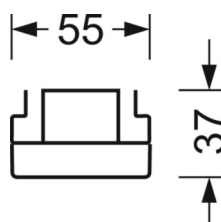

## LICHTTECHNIEK

|                                  |   |
|----------------------------------|---|
| Uitvoering                       | LED, Kleurweergave/Lichtkleur CRI ≥ 80 / 4000K      |
| Kleurtolerantie (MacAdam)        | 3SDCM   |
| Nominale lichtstroom             | 9849lm  |
| Nominale lichtstroom-Noodbedrijf | 939lm   |
| LED Levensduur                   | 70000h L80/B10 (Tq 35°C), 100000h L80/B50 (Tq 30°C) |
| Lichtopbrengst                   | 190lm/W   |
| Stralingshoek                    | 80° (C0) / 75° (C90)                                |
| UGR dw./l.                       | 19.7 / 20.4   |

## MECHANIEK

|                   |  |
|-------------------|--|
| Kleur behuizing   | verkeerswit RAL 9016                     |
| Maten (LxBxH/DxH) | 2299mm x 55mm x 37mm                     |
| Gewicht (netto)   | 2.45kg                                   |
| Montagewijze      | Montage draagrailsysteem, Lichtstructuur |

**Maten**

---

|   |         |         |
|---|---------|---------|
| L | 2299 mm | Lengte  |
| B | 55 mm   | Breedte |
| H | 37 mm   | Hoogte  |

---