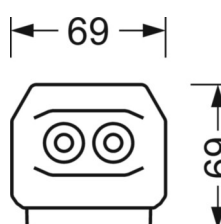

## MECHANIEK

|                   |  |
|-------------------|--|
| Kleur behuizing   | verkeerswit RAL 9016                     |
| Maten (LxBxH/DxH) | 2299mm x 55mm x 37mm                     |
| Gewicht (netto)   | 2.45kg                                   |
| Montagewijze      | Montage draagrailsysteem, Lichtstructuur |

**Maten**

---

|   |         |         |
|---|---------|---------|
| L | 2299 mm | Lengte  |
| B | 55 mm   | Breedte |
| H | 37 mm   | Hoogte  |

---