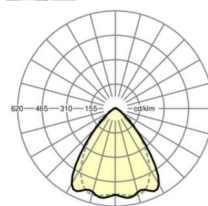

KARAKTERISTIEKEN

Bestelnummer	19532027340
EAN-nummer	4020863443963
CBS-code	94051190
Kenmerken	IP 64, Beschermingsklasse I, F, D, HACCP DIN10500/voedsel/IFS-toepassingsgerelateerde geschiktheid/BRC, Indoor, CE
Schokbestendigheidsgraad IK	IK03 (5°C bis 35°C)
Omgevingstemperatuur	ta 5°C naar 35°C
Garantieperiode	5 jaren
Overheidssubsidieprogramma's	BEG - federale subsidie voor efficiënte gebouwen (alleen geldig voor Duitsland)

ELEKTROTECHNIEK

Voorschakelapparaat	Elektronische driver noodlicht 3h (1 stuks)
Systeemprestaties	52W
Netspanning	230V/50Hz
Aardlekschakelaar(s) (inschakelstroom)	17 stuks/B10, 28 stuks/B16, 29 stuks/C10, 48 stuks/C16
Energie-efficiëntieklasse/Lichtbron	C

LICHTTECHNIEK

Uitvoering	LED, Kleurweergave/Lichtkleur CRI ≥ 80 / 4000K
Kleurtolerantie (MacAdam)	3SDCM
Nominale lichtstroom	9849lm
Nominale lichtstroom-Noodbedrijf	939lm
LED Levensduur	70000h L80/B10 (Tq 35°C), 100000h L80/B50 (Tq 30°C)
Lichtopbrengst	190lm/W
Stralingshoek	80° (C0) / 75° (C90)
UGR dw./l.	19.7 / 20.4

MECHANIEK

Kleur behuizing	verkeerswit RAL 9016
Maten (LxBxH/DxH)	2299mm x 55mm x 37mm
Gewicht (netto)	2.45kg
Montagewijze	Montage draagrailsysteem, Lichtstructuur

DEEP-LINK

<https://www.regiolux.de/nl/article/19532027340>

Referentie	LED 10000lm 840
ηLB	100 %
Φ ↓/↑	98 % / 2 %
UGR dw./l.	19.7 / 20.4