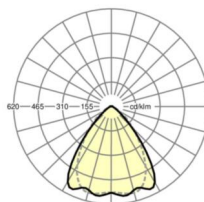

KARAKTERISTIEKEN

Bestelnummer	19532024360
EAN-nummer	4020863441846
CBS-code	94051190
Kenmerken	IP 64, Beschermingsklasse I, ENEC10 VDE, F, D, HACCP DIN10500/voedsel/IFS-toepassingsgerelateerde geschiktheid/BRC, Indoor, CE
Schokbestendigheidsgraad IK	IK03 (-20°C bis 45°C)
Omgevingstemperatuur	ta -20°C naar 45°C
Garantieperiode	5 jaren
Overheidssubsidieprogramma's	BEG - federale subsidie voor efficiënte gebouwen (alleen geldig voor Duitsland)

ELEKTROTECHNIEK

Voorschakelapparaat	Elektronische driver (1 stuks)
Systeemprestaties	52W
Netspanning	230V/50Hz
Aardlekschakelaar(s) (inschakelstroom)	17 stuks/B10, 28 stuks/B16, 29 stuks/C10, 48 stuks/C16
Energie-efficiëntieklasse/Lichtbron	C

LICHTTECHNIEK

Uitvoering	LED, Kleurweergave/Lichtkleur CRI ≥ 80 / 6500K
Kleurtolerantie (MacAdam)	3SDCM
Nominale lichtstroom	9101lm
LED Levensduur	70000h L80/B10 (Tq 45°C), 100000h L80/B50 (Tq 40°C)
Lichtopbrengst	176lm/W
Stralingshoek	80° (C0) / 75° (C90)
UGR dw./l.	19.4 / 20.1

MECHANIEK

Kleur behuizing	verkeerswit RAL 9016
Maten (LxBxH/DxH)	2299mm x 55mm x 37mm
Gewicht (netto)	2.2kg
Montagewijze	Montage draagrailsysteem, Lichtstructuur

Maten

L	2299 mm	Lengte
B	55 mm	Breedte
H	37 mm	Hoogte

DEEP-LINK

<https://www.regiolux.de/nl/article/19532024360>

Referentie	LED 10000lm 865
ηLB	100 %
Φ ↓/↑	98 % / 2 %
UGR dw./l.	19.4 / 20.1