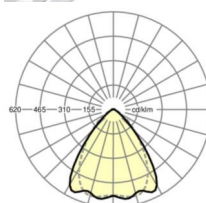

KARAKTERISTIEKEN

Bestelnummer	19532026380
EAN-nummer	4020863442010
CBS-code	94051190
Kenmerken	IP 64, Beschermingsklasse I, ENEC10 VDE, F, D, HACCP DIN10500/voedsel/IFS-toepassingsgerelateerde geschiktheid/BRC, Indoor, CE
Schokbestendigheidsgraad IK	IK03 (-20°C bis 35°C)
Omgevingstemperatuur	ta -20°C naar 35°C
Bijzondere eigenschappen	Ready for IoT
Garantieperiode	5 jaren
Overheidssubsidieprogramma's	BEG - federale subsidie voor efficiënte gebouwen (alleen geldig voor Duitsland)

ELEKTROTECHNIEK

Voorschakelapparaat	Elektronische driver DALI2 (1 stuk)
Systeemprestaties	73W
Netspanning	230V/50Hz
Aardlekschakelaar(s) (inschakelstroom)	13 stuks/B10, 24 stuks/B16, 25 stuks/C10, 40 stuks/C16
Energie-efficiëntieklasse/Lichtbron	C

LICHTTECHNIEK

Uitvoering	LED, Kleurweergave/Lichtkleur CRI ≥ 80 / 3000K
Kleurtolerantie (MacAdam)	3SDCM
Nominale lichtstroom	12354lm
LED Levensduur	70000h L80/B10 (Tq 35°C), 100000h L80/B50 (Tq 30°C)
Lichtopbrengst	169lm/W
Stralingshoek	80° (C0) / 75° (C90)
UGR dw./l.	20.4 / 21.2

MECHANIEK

Kleur behuizing	verkeerswit RAL 9016
Maten (LxBxH/DxH)	2299mm x 55mm x 37mm
Gewicht (netto)	2.2kg
Montagewijze	Montage draagrailstelsel, Lichtstructuur

Maten

L	2299 mm	Lengte
B	55 mm	Breedte
H	37 mm	Hoogte

DEEP-LINK

<https://www.regiolux.de/nl/article/19532026380>

Referentie	LED 13000lm 830
ηLB	100 %
Φ ↓/↑	98 % / 2 %
UGR dw./l.	20.4 / 21.2