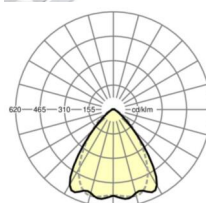

KARAKTERISTIEKEN

Bestelnummer	19532024380
EAN-nummer	4020863441860
CBS-code	94051190
Kenmerken	IP 64, Beschermingsklasse I, ENEC10 VDE, F, D, HACCP DIN10500/voedsel/IFS-toepassingsgerelateerde geschiktheid/BRC, Indoor, CE
Schokbestendigheidsgraad IK	IK03 (-20°C bis 35°C)
Omgevingstemperatuur	ta -20°C naar 35°C
Garantieperiode	5 jaren
Overheidssubsidieprogramma's	BEG - federale subsidie voor efficiënte gebouwen (alleen geldig voor Duitsland)

ELEKTROTECHNIEK

Voorschakelapparaat	Elektronische driver (1 stuks)
Systeemprestaties	73W
Netspanning	230V/50Hz
Aardlekschakelaar(s) (inschakelstroom)	13 stuks/B10, 21 stuks/B16, 22 stuks/C10, 36 stuks/C16
Energie-efficiëntieklasse/Lichtbron	C

LICHTTECHNIEK

Uitvoering	LED, Kleurweergave/Lichtkleur CRI ≥ 80 / 3000K
Kleurtolerantie (MacAdam)	3SDCM
Nominale lichtstroom	12354lm
LED Levensduur	70000h L80/B10 (Tq 35°C), 100000h L80/B50 (Tq 30°C)
Lichtopbrengst	169lm/W
Stralingshoek	80° (C0) / 75° (C90)
UGR dw./l.	20.4 / 21.2

MECHANIEK

Kleur behuizing	verkeerswit RAL 9016
Maten (LxBxH/DxH)	2299mm x 55mm x 37mm
Gewicht (netto)	2.2kg
Montagewijze	Montage draagrailsysteem, Lichtstructuur

Maten

L	2299 mm	Lengte
B	55 mm	Breedte
H	37 mm	Hoogte

DEEP-LINK

<https://www.regiolux.de/nl/article/19532024380>

Referentie	LED 13000lm 830
ηLB	100 %
Φ ↓/↑	98 % / 2 %
UGR dw./l.	20.4 / 21.2