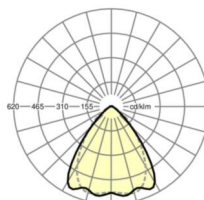

KARAKTERISTIEKEN

Bestelnummer	19532026370
EAN-nummer	4020863442003
CBS-code	94051190
Kenmerken	IP 64, Beschermingsklasse I, ENEC10 VDE, F, D, HACCP DIN10500/voedsel/IFS-toepassingsgerelateerde geschiktheid/BRC, Indoor, CE
Schokbestendigheidsgraad IK	IK03 (-20°C bis 40°C)
Omgevingstemperatuur	ta -20°C naar 40°C
Bijzondere eigenschappen	Ready for IoT
Garantieperiode	5 jaren
Overheidssubsidieprogramma's	BEG - federale subsidie voor efficiënte gebouwen (alleen geldig voor Duitsland)

ELEKTROTECHNIEK

Voorschakelapparaat	Elektronische driver DALI2 (1 stuk(s))
Systeemprestaties	73W
Netspanning	230V/50Hz
Aardlekschakelaar(s) (inschakelstroom)	13 stuks/B10, 24 stuks/B16, 25 stuks/C10, 40 stuks/C16
Energie-efficiëntieklasse/Lichtbron	C

LICHTTECHNIEK

Uitvoering	LED, Kleurweergave/Lichtkleur CRI ≥ 80 / 4000K
Kleurtolerantie (MacAdam)	3SDCM
Nominale lichtstroom	13476lm
LED Levensduur	70000h L80/B10 (Tq 40°C), 100000h L80/B50 (Tq 35°C)
Lichtopbrengst	184lm/W
Stralingshoek	80° (C0) / 75° (C90)
UGR dw./l.	20.7 / 21.5

MECHANIEK

Kleur behuizing	verkeerswit RAL 9016
Maten (LxBxH/DxH)	2299mm x 55mm x 37mm
Gewicht (netto)	2.2kg
Montagewijze	Montage draagrailsysteem, Lichtstructuur

Maten

L	2299 mm	Lengte
B	55 mm	Breedte
H	37 mm	Hoogte

DEEP-LINK

<https://www.regiolux.de/nl/article/19532026370>

Referentie	LED 13000lm 840
ηLB	100 %
Φ ↓/↑	98 % / 2 %
UGR dw./l.	20.7 / 21.5