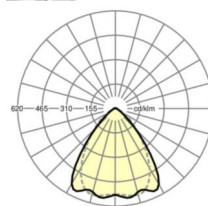

## LICHTTECHNIEK

Uitvoering	LED, Kleurweergave/Lichtkleur CRI ≥ 80 / 4000K
Kleurtolerantie (MacAdam)	3SDCM
Nominale lichtstroom	13476lm
Nominale lichtstroom-Noodbedrijf	939lm
LED Levensduur	70000h L80/B10 (Tq 35°C), 100000h L80/B50 (Tq 30°C)
Lichtopbrengst	184lm/W
Stralingshoek	80° (C0) / 75° (C90)
UGR dw./l.	20.7 / 21.5

## MECHANIEK

Kleur behuizing	verkeerswit RAL 9016
Maten (LxBxH/DxH)	2299mm x 55mm x 37mm
Gewicht (netto)	2.45kg
Montagewijze	Montage draagrailsysteem, Lichtstructuur

## DEEP-LINK

<https://www.regiolux.de/nl/article/19532027370>

Referentie	LED 13000lm 840
ηLB	100 %
Φ ↓/↑	98 % / 2 %
UGR dw./l.	20.7 / 21.5

**Maten**

---

L	2299 mm	Lengte
B	55 mm	Breedte
H	37 mm	Hoogte

---