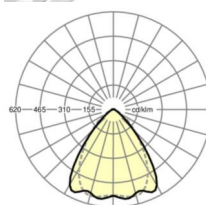

KARAKTERISTIEKEN

Bestelnummer	19532024390
EAN-nummer	4020863441877
CBS-code	94051190
Kenmerken	IP 64, Beschermingsklasse I, ENEC10 VDE, F, D, HACCP DIN10500/voedsel/IFS-toepassingsgerelateerde geschiktheid/BRC, Indoor, CE
Schokbestendigheidsgraad IK	IK03 (-20°C bis 40°C)
Omgevingstemperatuur	ta -20°C naar 40°C
Garantieperiode	5 jaren
Overheidssubsidieprogramma's	BEG - federale subsidie voor efficiënte gebouwen (alleen geldig voor Duitsland)

ELEKTROTECHNIEK

Voorschakelapparaat	Elektronische driver (1 stuks)
Systeemprestaties	73W
Netspanning	230V/50Hz
Aardlekschakelaar(s) (inschakelstroom)	13 stuks/B10, 21 stuks/B16, 22 stuks/C10, 36 stuks/C16
Energie-efficiëntieklasse/Lichtbron	C

LICHTTECHNIEK

Uitvoering	LED, Kleurweergave/Lichtkleur CRI ≥ 80 / 6500K
Kleurtolerantie (MacAdam)	3SDCM
Nominale lichtstroom	12454lm
LED Levensduur	70000h L80/B10 (Tq 40°C), 100000h L80/B50 (Tq 35°C)
Lichtopbrengst	170lm/W
Stralingshoek	80° (C0) / 75° (C90)
UGR dw./l.	20.5 / 21.2

MECHANIEK

Kleur behuizing	verkeerswit RAL 9016
Maten (LxBxH/DxH)	2299mm x 55mm x 37mm
Gewicht (netto)	2.2kg
Montagewijze	Montage draagrailsysteem, Lichtstructuur

Maten

L	2299 mm	Lengte
B	55 mm	Breedte
H	37 mm	Hoogte

DEEP-LINK

<https://www.regiolux.de/nl/article/19532024390>

Referentie	LED 13000lm 865
ηLB	100 %
Φ ↓/↑	98 % / 2 %
UGR dw./l.	20.5 / 21.2