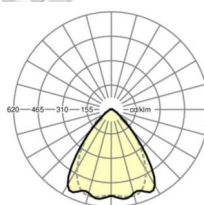

KARAKTERISTIEKEN

Bestelnummer	19532024410
EAN-nummer	4020863441891
CBS-code	94051190
Kenmerken	IP 64, Beschermingsklasse I, ENEC10 VDE, F, D, HACCP DIN10500/voedsel/IFS-toepassingsgerelateerde geschiktheid/BRC, Indoor, CE
Schokbestendigheidsgraad IK	IK03 (-20°C bis 30°C)
Omgevingstemperatuur	ta -20°C naar 30°C
Garantieperiode	5 jaren
Overheidssubsidieprogramma's	BEG - federale subsidie voor efficiënte gebouwen (alleen geldig voor Duitsland)

ELEKTROTECHNIEK

Voorschakelapparaat	Elektronische driver (1 stuks)
Systeemprestaties	95W
Netspanning	230V/50Hz
Aardlekschakelaar(s) (inschakelstroom)	7 stuks/B10, 12 stuks/B16, 12 stuks/C10, 20 stuks/C16
Energie-efficiëntieklasse/Lichtbron	C

LICHTTECHNIEK

Uitvoering	LED, Kleurweergave/Lichtkleur CRI ≥ 80 / 3000K
Kleurtolerantie (MacAdam)	3SDCM
Nominale lichtstroom	15642lm
LED Levensduur	70000h L80/B10 (Tq 30°C), 100000h L80/B50 (Tq 25°C)
Lichtopbrengst	165lm/W
Stralingshoek	80° (C0) / 75° (C90)
UGR dw./l.	21.3 / 22.0

MECHANIEK

Kleur behuizing	verkeerswit RAL 9016
Maten (LxBxH/DxH)	2299mm x 55mm x 37mm
Gewicht (netto)	2.2kg
Montagewijze	Montage draagrailsysteem, Lichtstructuur

Maten

L	2299 mm	Lengte
B	55 mm	Breedte
H	37 mm	Hoogte

DEEP-LINK

<https://www.regiolux.de/nl/article/19532024410>

Referentie	LED 17000lm 830
ηLB	100 %
Φ ↓/↑	98 % / 2 %
UGR dw./l.	21.3 / 22.0