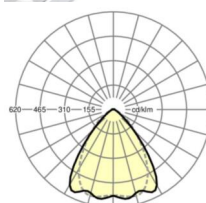

KARAKTERISTIEKEN

Bestelnummer	19532026400
EAN-nummer	4020863442034
CBS-code	94051190
Kenmerken	IP 64, Beschermingsklasse I, ENEC10 VDE, F, D, HACCP DIN10500/voedsel/IFS-toepassingsgerelateerde geschiktheid/BRC, Indoor, CE
Schokbestendigheidsgraad IK	IK03 (-20°C bis 35°C)
Omgevingstemperatuur	ta -20°C naar 35°C
Bijzondere eigenschappen	Ready for IoT
Garantieperiode	5 jaren
Overheidssubsidieprogramma's	BEG - federale subsidie voor efficiënte gebouwen (alleen geldig voor Duitsland)

ELEKTROTECHNIEK

Voorschakelapparaat	Elektronische driver DALI2 (1 stuks)
Systeemprestaties	95W
Netspanning	230V/50Hz
Aardlekschakelaar(s) (inschakelstroom)	10 stuks/B10, 16 stuks/B16, 16 stuks/C10, 27 stuks/C16
Energie-efficiëntieklasse/Lichtbron	C

LICHTTECHNIEK

Uitvoering	LED, Kleurweergave/Lichtkleur CRI ≥ 80 / 4000K
Kleurtolerantie (MacAdam)	3SDCM
Nominale lichtstroom	17069lm
LED Levensduur	70000h L80/B10 (Tq 35°C), 100000h L80/B50 (Tq 30°C)
Lichtopbrengst	180lm/W
Stralingshoek	80° (C0) / 75° (C90)
UGR dw./l.	21.6 / 22.3

MECHANIEK

Kleur behuizing	verkeerswit RAL 9016
Maten (LxBxH/DxH)	2299mm x 55mm x 37mm
Gewicht (netto)	2.2kg
Montagewijze	Montage draagrailsysteem, Lichtstructuur

Maten

L	2299 mm	Lengte
B	55 mm	Breedte
H	37 mm	Hoogte

DEEP-LINK

<https://www.regiolux.de/nl/article/19532026400>

Referentie	LED 17000lm 840
ηLB	100 %
Φ ↓/↑	98 % / 2 %
UGR dw./l.	21.6 / 22.3