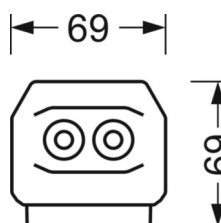

## MECHANIEK

Kleur behuizing	verkeerswit RAL 9016
Maten (LxBxH/DxH)	2299mm x 55mm x 37mm
Gewicht (netto)	2.45kg
Montagewijze	Montage draagrailsysteem, Lichtstructuur

## DEEP-LINK

<https://www.regiolux.de/nl/article/19532027400>

Referentie	LED 17000lm 840
ηLB	100 %
Φ ↓/↑	98 % / 2 %
UGR dw./l.	21.6 / 22.3

**Maten**

---

L	2299 mm	Lengte
B	55 mm	Breedte
H	37 mm	Hoogte

---