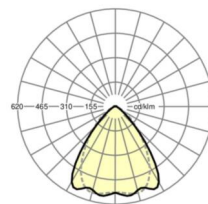

## LICHTTECHNIEK

Uitvoering	LED, Kleurweergave/Lichtkleur CRI ≥ 80 / 4000K
Kleurtolerantie (MacAdam)	3SDCM
Nominale lichtstroom	17069lm
Nominale lichtstroom-Noodbedrijf	939lm
LED Levensduur	70000h L80/B10 (Tq 30°C), 100000h L80/B50 (Tq 25°C)
Lichtopbrengst	180lm/W
Stralingshoek	80° (C0) / 75° (C90)
UGR dw./l.	21.6 / 22.3

## MECHANIEK

Kleur behuizing	verkeerswit RAL 9016
Maten (LxBxH/DxH)	2299mm x 55mm x 37mm
Gewicht (netto)	2.45kg
Montagewijze	Montage draagrailsysteem, Lichtstructuur

## DEEP-LINK

<https://www.regiolux.de/nl/article/19532027400>

Referentie	LED 17000lm 840
ηLB	100 %
Φ ↓/↑	98 % / 2 %
UGR dw./l.	21.6 / 22.3

**Maten**

---

L	2299 mm	Lengte
B	55 mm	Breedte
H	37 mm	Hoogte

---