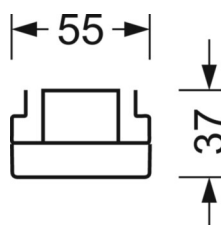

## MECHANIEK

Kleur behuizing	verkeerswit RAL 9016
Maten (LxBxH/DxH)	2299mm x 55mm x 37mm
Gewicht (netto)	2.45kg
Montagewijze	Montage draagrailsysteem, Lichtstructuur

## DEEP-LINK

<https://www.regiolux.de/nl/article/19532027400>

Referentie	LED 17000lm 840
ηLB	100 %
Φ ↓/↑	98 % / 2 %
UGR dw./l.	21.6 / 22.3

**Maten**

---

L	2299 mm	Lengte
B	55 mm	Breedte
H	37 mm	Hoogte

---