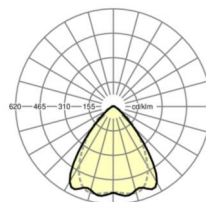

KARAKTERISTIEKEN

Bestelnummer	19532024400
EAN-nummer	4020863441884
CBS-code	94051190
Kenmerken	IP 64, Beschermingsklasse I, ENEC10 VDE, F, D, HACCP DIN10500/voedsel/IFS-toepassingsgerelateerde geschiktheid/BRC, Indoor, CE
Schokbestendigheidsgraad IK	IK03 (-20°C bis 35°C)
Omgevingstemperatuur	ta -20°C naar 35°C
Garantieperiode	5 jaren
Overheidssubsidieprogramma's	BEG - federale subsidie voor efficiënte gebouwen (alleen geldig voor Duitsland)

ELEKTROTECHNIEK

Voorschakelapparaat	Elektronische driver (1 stuks)
Systeemprestaties	95W
Netspanning	230V/50Hz
Aardlekschakelaar(s) (inschakelstroom)	7 stuks/B10, 12 stuks/B16, 12 stuks/C10, 20 stuks/C16
Energie-efficiëntieklasse/Lichtbron	C

LICHTTECHNIEK

Uitvoering	LED, Kleurweergave/Lichtkleur CRI ≥ 80 / 4000K
Kleurtolerantie (MacAdam)	3SDCM
Nominale lichtstroom	17069lm
LED Levensduur	70000h L80/B10 (Tq 35°C), 100000h L80/B50 (Tq 30°C)
Lichtopbrengst	180lm/W
Stralingshoek	80° (C0) / 75° (C90)
UGR dw./l.	21.6 / 22.3

MECHANIEK

Kleur behuizing	verkeerswit RAL 9016
Maten (LxBxH/DxH)	2299mm x 55mm x 37mm
Gewicht (netto)	2.2kg
Montagewijze	Montage draagrailsysteem, Lichtstructuur

Maten

L	2299 mm	Lengte
B	55 mm	Breedte
H	37 mm	Hoogte

DEEP-LINK

<https://www.regiolux.de/nl/article/19532024400>

Referentie	LED 17000lm 840
ηLB	100 %
Φ ↓/↑	98 % / 2 %
UGR dw./l.	21.6 / 22.3