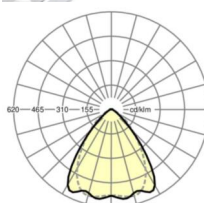

KARAKTERISTIEKEN

Bestelnummer	19532024420
EAN-nummer	4020863441907
CBS-code	94051190
Kenmerken	IP 64, Beschermingsklasse I, ENEC10 VDE, F, D, HACCP DIN10500/voedsel/IFS-toepassingsgerelateerde geschiktheid/BRC, Indoor, CE
Schokbestendigheidsgraad IK	IK03 (-20°C bis 35°C)
Omgevingstemperatuur	ta -20°C naar 35°C
Garantieperiode	5 jaren
Overheidssubsidieprogramma's	BEG - federale subsidie voor efficiënte gebouwen (alleen geldig voor Duitsland)

ELEKTROTECHNIEK

Voorschakelapparaat	Elektronische driver (1 stuks)
Systeemprestaties	95W
Netspanning	230V/50Hz
Aardlekschakelaar(s) (inschakelstroom)	7 stuks/B10, 12 stuks/B16, 12 stuks/C10, 20 stuks/C16
Energie-efficiëntieklasse/Lichtbron	C

LICHTTECHNIEK

Uitvoering	LED, Kleurweergave/Lichtkleur CRI ≥ 80 / 6500K
Kleurtolerantie (MacAdam)	3SDCM
Nominale lichtstroom	15774lm
LED Levensduur	70000h L80/B10 (Tq 35°C), 100000h L80/B50 (Tq 30°C)
Lichtopbrengst	166lm/W
Stralingshoek	80° (C0) / 75° (C90)
UGR dw./l.	21.3 / 22.0

MECHANIEK

Kleur behuizing	verkeerswit RAL 9016
Maten (LxBxH/DxH)	2299mm x 55mm x 37mm
Gewicht (netto)	2.2kg
Montagewijze	Montage draagrailsysteem, Lichtstructuur

Maten

L	2299 mm	Lengte
B	55 mm	Breedte
H	37 mm	Hoogte

DEEP-LINK

<https://www.regiolux.de/nl/article/19532024420>

Referentie	LED 17000lm 865
ηLB	100 %
Φ ↓/↑	98 % / 2 %
UGR dw./l.	21.3 / 22.0