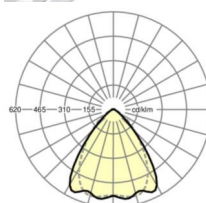

KARAKTERISTIEKEN

Bestelnummer	19532024440
EAN-nummer	4020863441921
CBS-code	94051190
Kenmerken	IP 64, Beschermingsklasse I, ENEC10 VDE, F, D, HACCP DIN10500/voedsel/IFS-toepassingsgerelateerde geschiktheid/BRC, Indoor, CE
Schokbestendigheidsgraad IK	IK03 (-20°C bis 25°C)
Omgevingstemperatuur	ta -20°C naar 25°C
Garantieperiode	5 jaren
Overheidssubsidieprogramma's	BEG - federale subsidie voor efficiënte gebouwen (alleen geldig voor Duitsland)

ELEKTROTECHNIEK

Voorschakelapparaat	Elektronische driver (1 stuks)
Systeemprestaties	128W
Netspanning	230V/50Hz
Aardlekschakelaar(s) (inschakelstroom)	7 stuks/B10, 11 stuks/B16, 11 stuks/C10, 18 stuks/C16
Energie-efficiëntieklasse/Lichtbron	D

LICHTTECHNIEK

Uitvoering	LED, Kleurweergave/Lichtkleur CRI ≥ 80 / 3000K
Kleurtolerantie (MacAdam)	3SDCM
Nominale lichtstroom	20512lm
LED Levensduur	70000h L80/B10 (Tq 25°C)
Lichtopbrengst	160lm/W
Stralingshoek	80° (C0) / 75° (C90)
UGR dw./l.	22.2 / 23.0

MECHANIEK

Kleur behuizing	verkeerswit RAL 9016
Maten (LxBxH/DxH)	2299mm x 55mm x 37mm
Gewicht (netto)	2.2kg
Montagewijze	Montage draagrailsysteem, Lichtstructuur

Maten

L	2299 mm	Lengte
B	55 mm	Breedte
H	37 mm	Hoogte

DEEP-LINK

<https://www.regiolux.de/nl/article/19532024440>

Referentie	LED 22000lm 830
ηLB	100 %
Φ ↓/↑	98 % / 2 %
UGR dw./l.	22.2 / 23.0