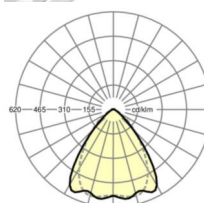

KARAKTERISTIEKEN

Bestelnummer	19532026430
EAN-nummer	4020863442065
CBS-code	94051190
Kenmerken	IP 64, Beschermingsklasse I, ENEC10 VDE, F, D, HACCP DIN10500/voedsel/IFS-toepassingsgerelateerde geschiktheid/BRC, Indoor, CE
Schokbestendigheidsgraad IK	IK03 (-20°C bis 30°C)
Omgevingstemperatuur	ta -20°C naar 30°C
Bijzondere eigenschappen	Ready for IoT
Garantieperiode	5 jaren
Overheidssubsidieprogramma's	BEG - federale subsidie voor efficiënte gebouwen (alleen geldig voor Duitsland)

ELEKTROTECHNIEK

Voorschakelapparaat	Elektronische driver DALI2 (1 stuk)
Systeemprestaties	129W
Netspanning	230V/50Hz
Aardlekschakelaar(s) (inschakelstroom)	10 stuks/B10, 16 stuks/B16, 16 stuks/C10, 27 stuks/C16
Energie-efficiëntieklasse/Lichtbron	C

LICHTTECHNIEK

Uitvoering	LED, Kleurweergave/Lichtkleur CRI ≥ 80 / 4000K
Kleurtolerantie (MacAdam)	3SDCM
Nominale lichtstroom	22395lm
LED Levensduur	70000h L80/B10 (Tq 30°C)
Lichtopbrengst	174lm/W
Stralingshoek	80° (C0) / 75° (C90)
UGR dw./l.	22.5 / 23.3

MECHANIEK

Kleur behuizing	verkeerswit RAL 9016
Maten (LxBxH/DxH)	2299mm x 55mm x 37mm
Gewicht (netto)	2.2kg
Montagewijze	Montage draagrailsysteem, Lichtstructuur

Maten

L	2299 mm	Lengte
B	55 mm	Breedte
H	37 mm	Hoogte

DEEP-LINK

<https://www.regiolux.de/nl/article/19532026430>

Referentie	LED 22000lm 840
ηLB	100 %
Φ ↓/↑	98 % / 2 %
UGR dw./l.	22.5 / 23.3