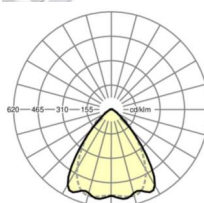

KARAKTERISTIEKEN

Bestelnummer	19532024430
EAN-nummer	4020863441914
CBS-code	94051190
Kenmerken	IP 64, Beschermingsklasse I, ENEC10 VDE, F, D, HACCP DIN10500/voedsel/IFS-toepassingsgerelateerde geschiktheid/BRC, Indoor, CE
Schokbestendigheidsgraad IK	IK03 (-20°C bis 30°C)
Omgevingstemperatuur	ta -20°C naar 30°C
Garantieperiode	5 jaren
Overheidssubsidieprogramma's	BEG - federale subsidie voor efficiënte gebouwen (alleen geldig voor Duitsland)

ELEKTROTECHNIEK

Voorschakelapparaat	Elektronische driver (1 stuks)
Systeemprestaties	129W
Netspanning	230V/50Hz
Aardlekschakelaar(s) (inschakelstroom)	7 stuks/B10, 12 stuks/B16, 12 stuks/C10, 20 stuks/C16
Energie-efficiëntieklasse/Lichtbron	C

LICHTTECHNIEK

Uitvoering	LED, Kleurweergave/Lichtkleur CRI ≥ 80 / 4000K
Kleurtolerantie (MacAdam)	3SDCM
Nominale lichtstroom	22395lm
LED Levensduur	70000h L80/B10 (Tq 30°C)
Lichtopbrengst	174lm/W
Stralingshoek	80° (C0) / 75° (C90)
UGR dw./l.	22.5 / 23.3

MECHANIEK

Kleur behuizing	verkeerswit RAL 9016
Maten (LxBxH/DxH)	2299mm x 55mm x 37mm
Gewicht (netto)	2.2kg
Montagewijze	Montage draagrailsysteem, Lichtstructuur

Maten

L	2299 mm	Lengte
B	55 mm	Breedte
H	37 mm	Hoogte

DEEP-LINK

<https://www.regiolux.de/nl/article/19532024430>

Referentie	LED 22000lm 840
ηLB	100 %
Φ ↓/↑	98 % / 2 %
UGR dw./l.	22.5 / 23.3