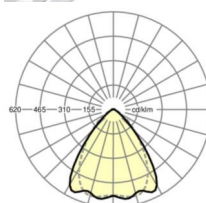

KARAKTERISTIEKEN

Bestelnummer	19532024450
EAN-nummer	4020863441938
CBS-code	94051190
Kenmerken	IP 64, Beschermingsklasse I, ENEC10 VDE, F, D, HACCP DIN10500/voedsel/IFS-toepassingsgerelateerde geschiktheid/BRC, Indoor, CE
Schokbestendigheidsgraad IK	IK03 (-20°C bis 30°C)
Omgevingstemperatuur	ta -20°C naar 30°C
Garantieperiode	5 jaren
Overheidssubsidieprogramma's	BEG - federale subsidie voor efficiënte gebouwen (alleen geldig voor Duitsland)

ELEKTROTECHNIEK

Voorschakelapparaat	Elektronische driver (1 stuks)
Systeemprestaties	129W
Netspanning	230V/50Hz
Aardlekschakelaar(s) (inschakelstroom)	7 stuks/B10, 11 stuks/B16, 11 stuks/C10, 18 stuks/C16
Energie-efficiëntieklasse/Lichtbron	C

LICHTTECHNIEK

Uitvoering	LED, Kleurweergave/Lichtkleur CRI ≥ 80 / 6500K
Kleurtolerantie (MacAdam)	3SDCM
Nominale lichtstroom	20696lm
LED Levensduur	70000h L80/B10 (Tq 30°C)
Lichtopbrengst	161lm/W
Stralingshoek	80° (C0) / 75° (C90)
UGR dw./l.	22.2 / 23.0

MECHANIEK

Kleur behuizing	verkeerswit RAL 9016
Maten (LxBxH/DxH)	2299mm x 55mm x 37mm
Gewicht (netto)	2.2kg
Montagewijze	Montage draagrailsysteem, Lichtstructuur

Maten

L	2299 mm	Lengte
B	55 mm	Breedte
H	37 mm	Hoogte

DEEP-LINK

<https://www.regiolux.de/nl/article/19532024450>

Referentie	LED 22000lm 865
ηLB	100 %
Φ ↓/↑	98 % / 2 %
UGR dw./l.	22.2 / 23.0