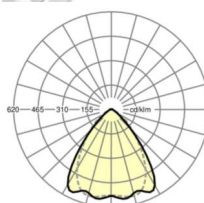

KARAKTERISTIEKEN

Bestelnummer	19532026320
EAN-nummer	4020863441952
CBS-code	94051190
Kenmerken	IP 64, Beschermingsklasse I, ENEC10 VDE, F, D, HACCP DIN10500/voedsel/IFS-toepassingsgerelateerde geschiktheid/BRC, Indoor, CE
Schokbestendigheidsgraad IK	IK03 (-20°C bis 45°C)
Omgevingstemperatuur	ta -20°C naar 45°C
Bijzondere eigenschappen	Ready for IoT
Garantieperiode	5 jaren
Overheidssubsidieprogramma's	BEG - federale subsidie voor efficiënte gebouwen (alleen geldig voor Duitsland)

ELEKTROTECHNIEK

Voorschakelapparaat	Elektronische driver DALI2 (1 stuks)
Systeemprestaties	36W
Netspanning	230V/50Hz
Aardlekschakelaar(s) (inschakelstroom)	17 stuks/B10, 28 stuks/B16, 29 stuks/C10, 47 stuks/C16
Energie-efficiëntieklasse/Lichtbron	C

LICHTTECHNIEK

Uitvoering	LED, Kleurweergave/Lichtkleur CRI ≥ 80 / 3000K
Kleurtolerantie (MacAdam)	3SDCM
Nominale lichtstroom	6453lm
LED Levensduur	70000h L80/B10 (Tq 45°C), 100000h L80/B50 (Tq 40°C)
Lichtopbrengst	180lm/W
Stralingshoek	80° (C0) / 75° (C90)
UGR dw./l.	18.2 / 18.9

MECHANIEK

Kleur behuizing	verkeerswit RAL 9016
Maten (LxBxH/DxH)	2299mm x 55mm x 37mm
Gewicht (netto)	2.2kg
Montagewijze	Montage draagrailsysteem, Lichtstructuur

Maten

L	2299 mm	Lengte
B	55 mm	Breedte
H	37 mm	Hoogte

DEEP-LINK

<https://www.regiolux.de/nl/article/19532026320>

Referentie	LED 7000lm 830
ηLB	100 %
Φ ↓/↑	98 % / 2 %
UGR dw./l.	18.2 / 18.9